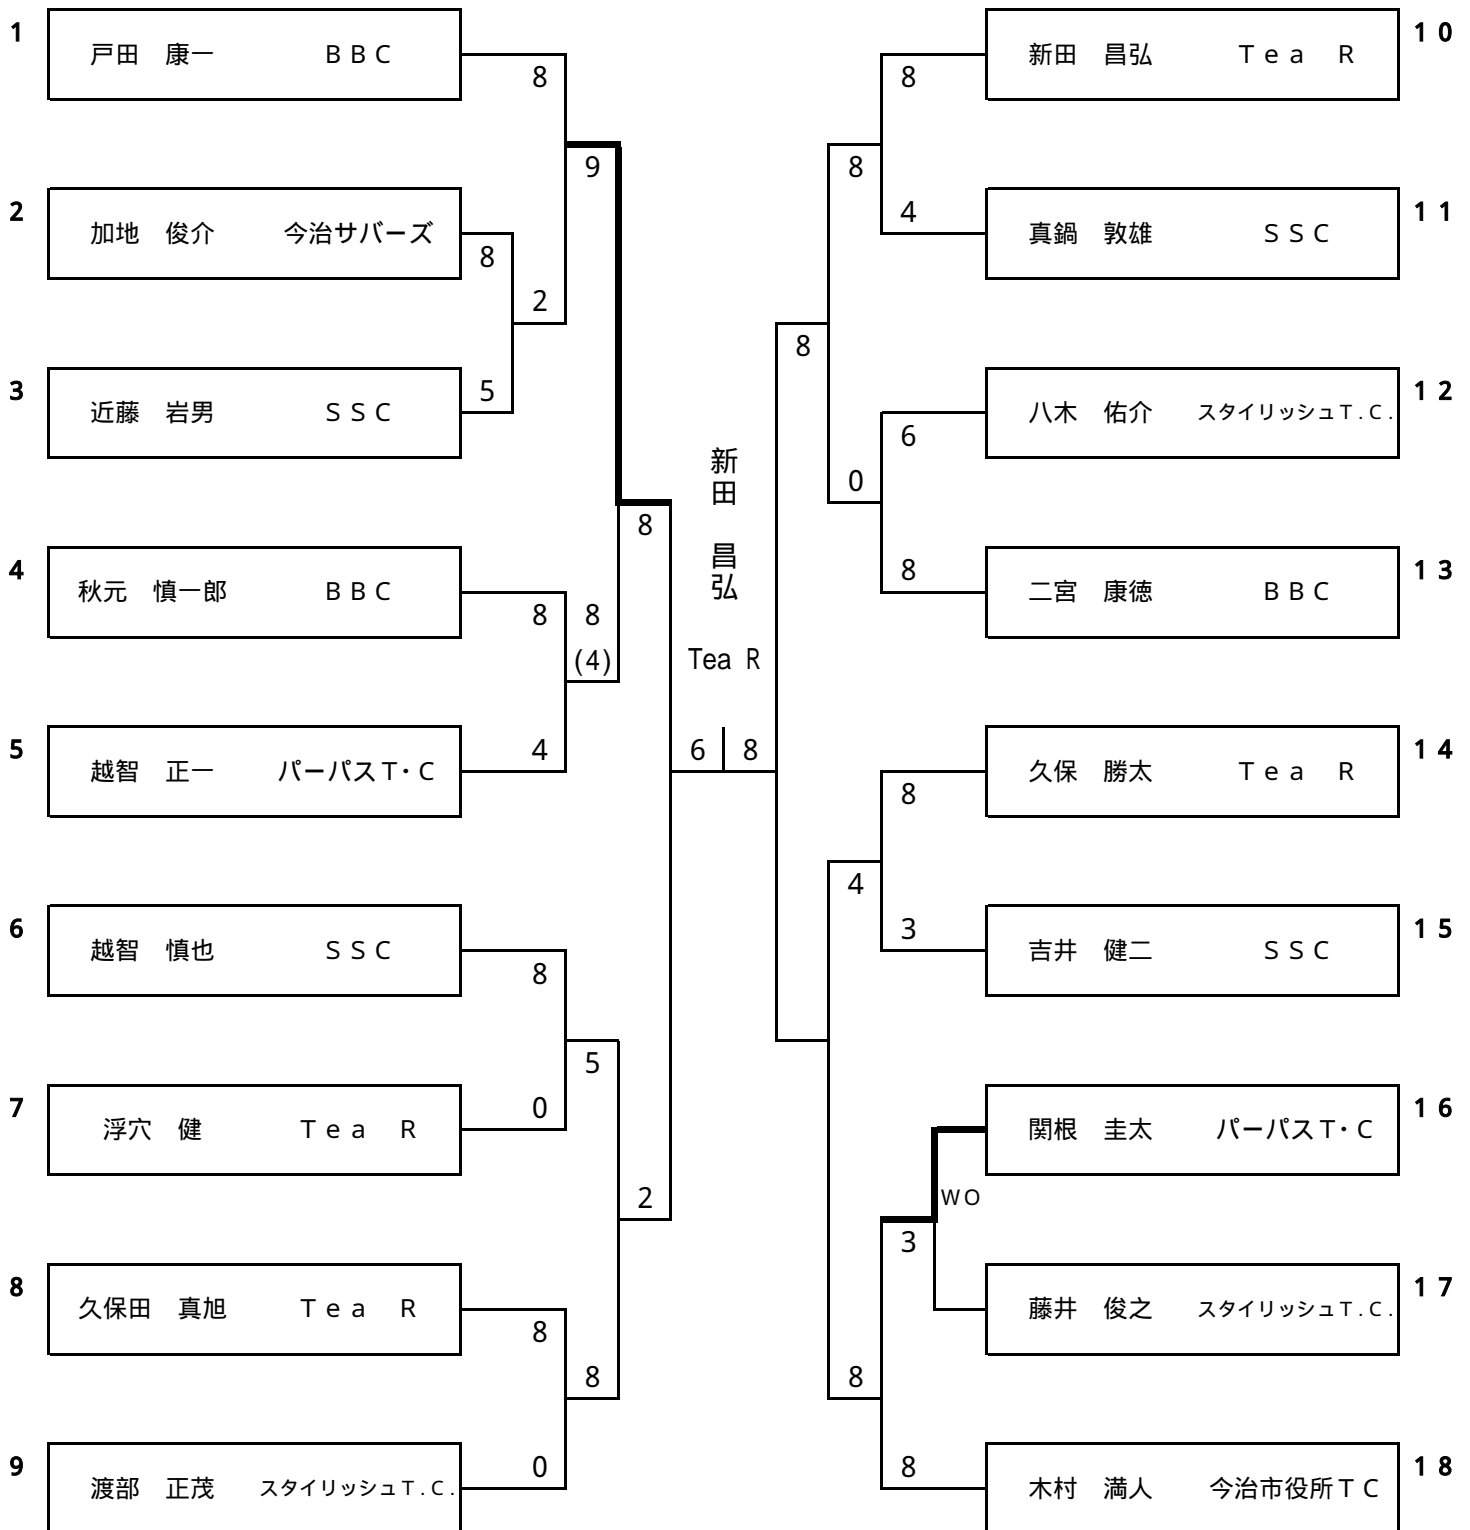

# 第32回 今治テニス協会シングルス大会

平成19年02月25日

桜井スポーツランド(沖浦)

男子Aクラス

全試合8ゲームマッチ ノードで行って下さい。

# 第32回 今治テニス協会シングルス大会

平成19年02月25日

桜井スポーツランド(沖浦)

男子Bクラス

全試合6ゲームマッチ ノードで行って下さい。