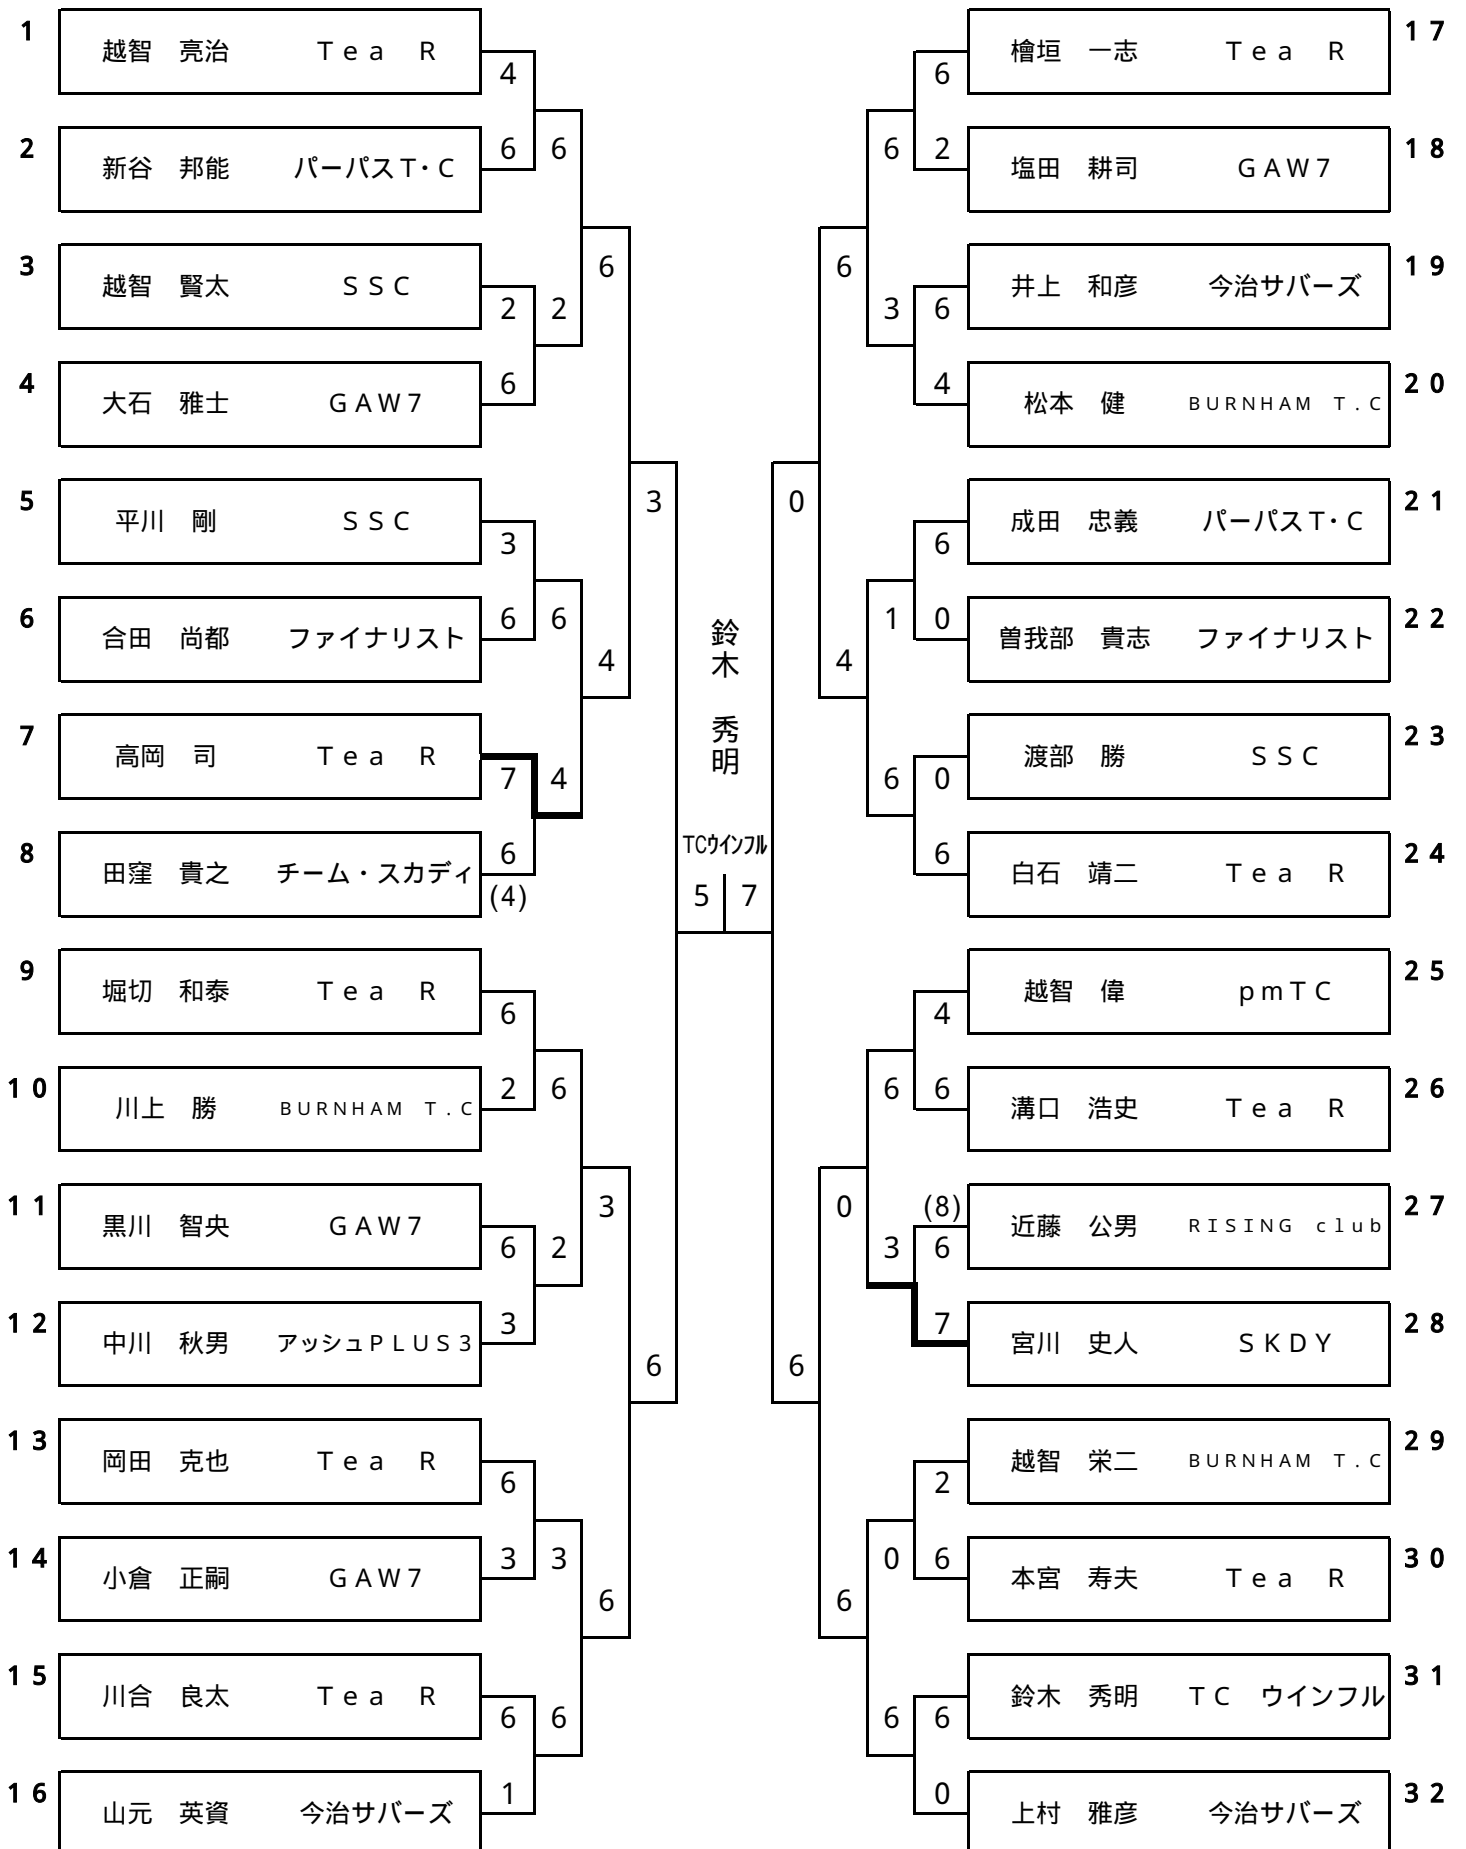

# 第32回 今治テニス協会シングルス大会

平成19年02月25日

桜井スポーツランド(沖浦)

男子Aクラス

全試合8ゲームマッチ ノードで行って下さい。

# 第32回 今治テニス協会シングルス大会

平成19年02月25日

桜井スポーツランド(沖浦)

男子Bクラス

全試合6ゲームマッチ ノードで行って下さい。