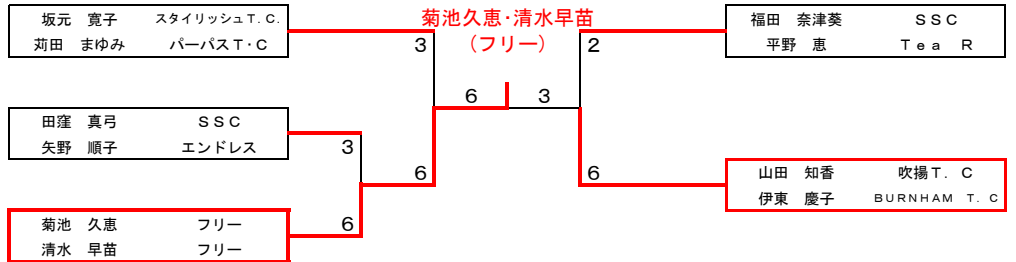

第29回 今治市民テニス大会（春季）

平成20年04月27日
桜井スポーツランド(沖浦)

■女子Bクラス予選①

		1	2	3	勝敗	順位
1	中根 博子 今治テニスクラブ 岸 英子 SSC		4-⑥	4-⑥	0-2	3
2	西原 香織 トリコ 藤原 節子 トリコ	⑥-4		5-⑦	1-1	2
3	山田 知香 吹揚T.C 伊東 慶子 BURNHAM T.C	⑥-4	⑦-5		2-0	1

■女子Bクラス予選②

		1	2	3	勝敗	順位
1	坂元 寛子 スタイルリッシュT.C. 荻田 まゆみ パーパスT.C		⑥-0	⑥-3	2-0	1
2	繁信 香織 Clover 湯山 沙織 Clover	0-⑥		3-⑥	0-2	3
3	高橋 美鈴 ファーストTS 森 やよい ファーストTS	3-⑥	⑥-3		1-1	2

■女子Bクラス予選③

		1	2	3	勝敗	順位
1	栗田 実穂理 エンドレス 高砂 由美子 エンドレス		⑥-0	4-⑥	1-1	2
2	渡辺 多賀子 ファイナリスト 羽倉 素子 ファイナリスト	0-⑥		1-⑥	0-2	3
3	菊池 久恵 フリー 清水 早苗 フリー	⑥-4	⑥-1		2-0	1

■女子Bクラス予選④

		1	2	3	勝敗	順位
1	鱈 良子 トリコ 藤原 奈穂美 トリコ		1-⑥	1-⑥	0-2	3
2	藤原 貞子 遊愛テニスクラブ 村上 典子 フリー	⑥-1		4-⑥	1-1	2
3	福田 奈津葵 SSC 平野 恵 Tea R	⑥-1	⑥-4		2-0	1

※全試合6ゲームマッチ ノードバンテージで行って下さい。

■女子Bクラス予選⑤

		1	2	3	勝敗	順位
1	田窪 真弓 SSC 矢野 順子 エンドレス		⑥-2	⑥-4	2-0	1
2	月原 和恵 ジョイフルFTC 濱田 正美 ジョイフルFTC	2-⑥		4-⑥	0-2	3
3	坂井 美津枝 アッシュPLUS3 高橋 美津子 アッシュPLUS3	4-⑥	⑥-4		1-1	2

■女子Bクラス決勝

※組み合わせは抽選とします。