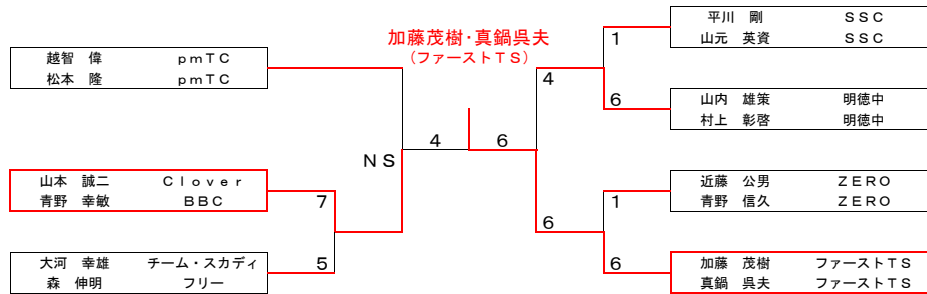

### ■男子Bクラス予選⑦

		1	2	3	4	勝敗	順位
1	永原 久嗣 フリー 菊池 淳一 アッシュPLUS3		⑥-1	3-⑥	2-⑥	1-2	3
2	矢野元 一晃 Clover 渡部 晃大 Clover	1-⑥		3-⑥	0-⑥	0-3	4
3	山内 雄策 明徳中 村上 彰啓 明徳中	⑥-3	⑥-3		2-⑥	2-1	2
4	阿部 裕介 SSC 田邊 哲郎 SSC	⑥-2	⑥-0	⑥-2		3-0	1

### ■男子Bクラス決勝

※組み合わせは抽選とします。

### ■男子Bクラス中位決定戦

※組み合わせは抽選とします。