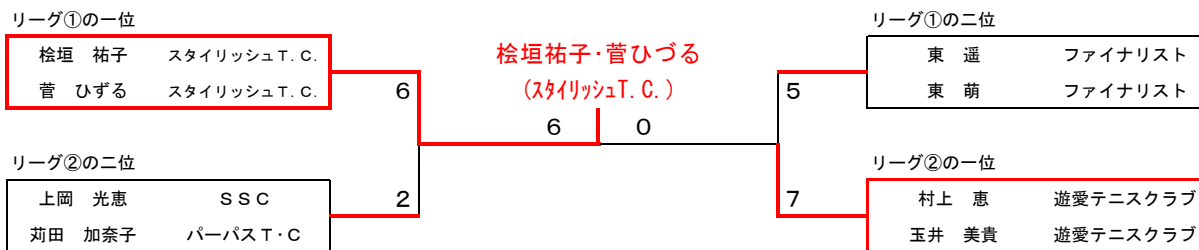

第29回 今治市民テニス大会 (春季)

平成20年04月27日

桜井スポーツランド(沖浦)

■女子Aクラス予選①

		1	2	3	勝敗	順位
1	桧垣 祐子 スタイルリッシュT.C. 菅 ひづる スタイルリッシュT.C.		⑥-1	⑥-2	2-0	1
2	三宅 利佳 SSC 渡辺 千歳 TC ウインフル	1-⑥		6(2)-⑦	0-2	3
3	東 遥 ファイナリスト 東 萌 ファイナリスト	2-⑥	⑦-6(2)		1-1	2

■女子Aクラス予選②

		1	2	3	4	勝敗	順位
1	日高 万季 Tea R 小倉 芳子 SSC		⑥-4	2-⑥	⑥-3	2-1	3(+1)
2	寺川 由佳里 pmTC 武田 佳代子 pmTC	4-⑥		3-⑥	1-⑥	0-3	4
3	上岡 光恵 SSC 苅田 加奈子 パーパスT.C	⑥-2	⑥-3		2-⑥	2-1	2(+3)
4	村上 恵 遊愛テニスクラブ 玉井 美貴 遊愛テニスクラブ	3-⑥	⑥-1	⑥-2		2-1	1(+6)

■女子Aクラス決勝