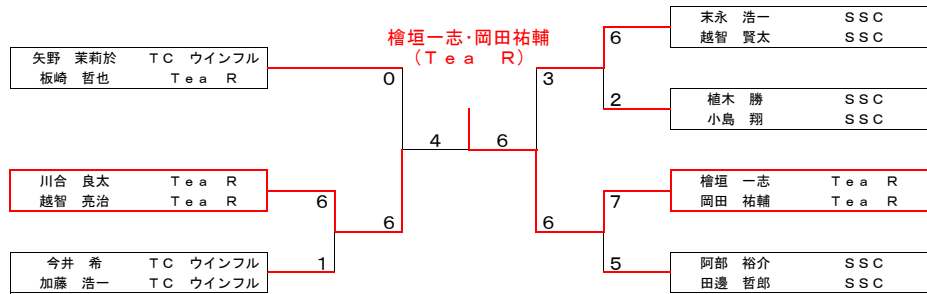

第29回 今治市民テニス大会（春季）

平成20年04月27日
桜井スポーツランド(沖浦)

■男子Bクラス予選①

		1	2	3	勝敗	順位
1	矢野 茉莉於 TC ウインフル 板崎 哲也 Tea R		⑥-2	⑥-2	2-0	1
2	近藤 公男 ZERO 青野 信久 ZERO	2-⑥		⑥-3	1-1	2
3	越智 大和 SSC 越智 大起 SSC	2-⑥	3-⑥		0-2	3

■男子Bクラス予選②

		1	2	3	勝敗	順位
1	末永 浩一 SSC 越智 賢太 SSC		⑥-1	⑦-5	2-0	1
2	田中 一輝 エンドレス 矢野 光弘 エンドレス	1-⑥		5-⑦	0-2	3
3	加藤 茂樹 ファーストTS 真鍋 呉夫 ファーストTS	5-⑦	⑦-5		1-1	2

■男子Bクラス予選③

		1	2	3	勝敗	順位
1	今井 希 TC ウインフル 加藤 浩一 TC ウインフル		⑥-3	⑥-3	2-0	1
2	高橋 潤三郎 アッシュPLUS3 壺内 二郎 アッシュPLUS3	3-⑥		6(3)-⑦	0-2	3
3	山本 誠二 Clover 青野 幸敏 BBC	3-⑥	⑦-6(3)		1-1	2

■男子Bクラス予選④

		1	2	3	勝敗	順位
1	檜垣 一志 Tea R 岡田 祐輔 Tea R		⑥-0	⑥-2	2-0	1
2	大河 幸雄 チーム・スカディ 森 伸明 フリー	0-⑥		⑥-3	1-1	2
3	向井 良一 遊愛テニスクラブ 玉井 幸秀 遊愛テニスクラブ	2-⑥	3-⑥		0-2	3

■男子Bクラス予選⑤

		1	2	3	勝敗	順位
1	川合 良太 Tea R 越智 亮治 Tea R		⑥-2	⑥-2	2-0	1
2	伊東 哲也 BURNHAM T.C 越智 栄二 BURNHAM T.C	2-⑥		3-⑥	0-2	3
3	平川 剛 SSC 山元 英資 SSC	2-⑥	⑥-3		1-1	2

■男子Bクラス予選⑥

		1	2	3	勝敗	順位
1	滝本 研治 チーム・スカディ 田窪 貴之 チーム・スカディ		0-⑥	3-⑥	0-2	3
2	植木 勝 SSC 小島 翔 SSC	⑥-0		⑥-1	2-0	1
3	越智 偉 pmTC 松本 隆 pmTC	⑥-3	1-⑥		1-1	2

※全試合6ゲームマッチ ノードバンテージで行って下さい。

■男子Bクラス予選⑦

		1	2	3	4	勝敗	順位
1	永原 久嗣 フリー 菊池 淳一 アッシュPLUS3		⑥-1	3-⑥	2-⑥	1-2	3
2	矢野元 一晃 Clover 渡部 晃大 Clover	1-⑥		3-⑥	0-⑥	0-3	4
3	山内 雄策 明徳中 村上 彰啓 明徳中	⑥-3	⑥-3		2-⑥	2-1	2
4	阿部 裕介 SSC 田邊 哲郎 SSC	⑥-2	⑥-0	⑥-2		3-0	1

■男子Bクラス決勝

※組み合わせは抽選とします。