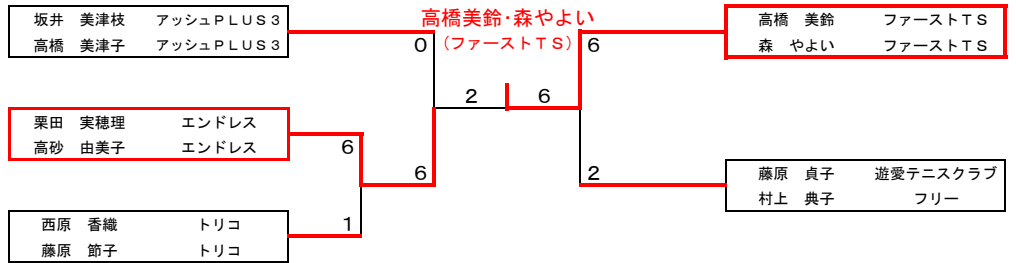

■女子Bクラス中位決定戦

※組み合わせは抽選とします。