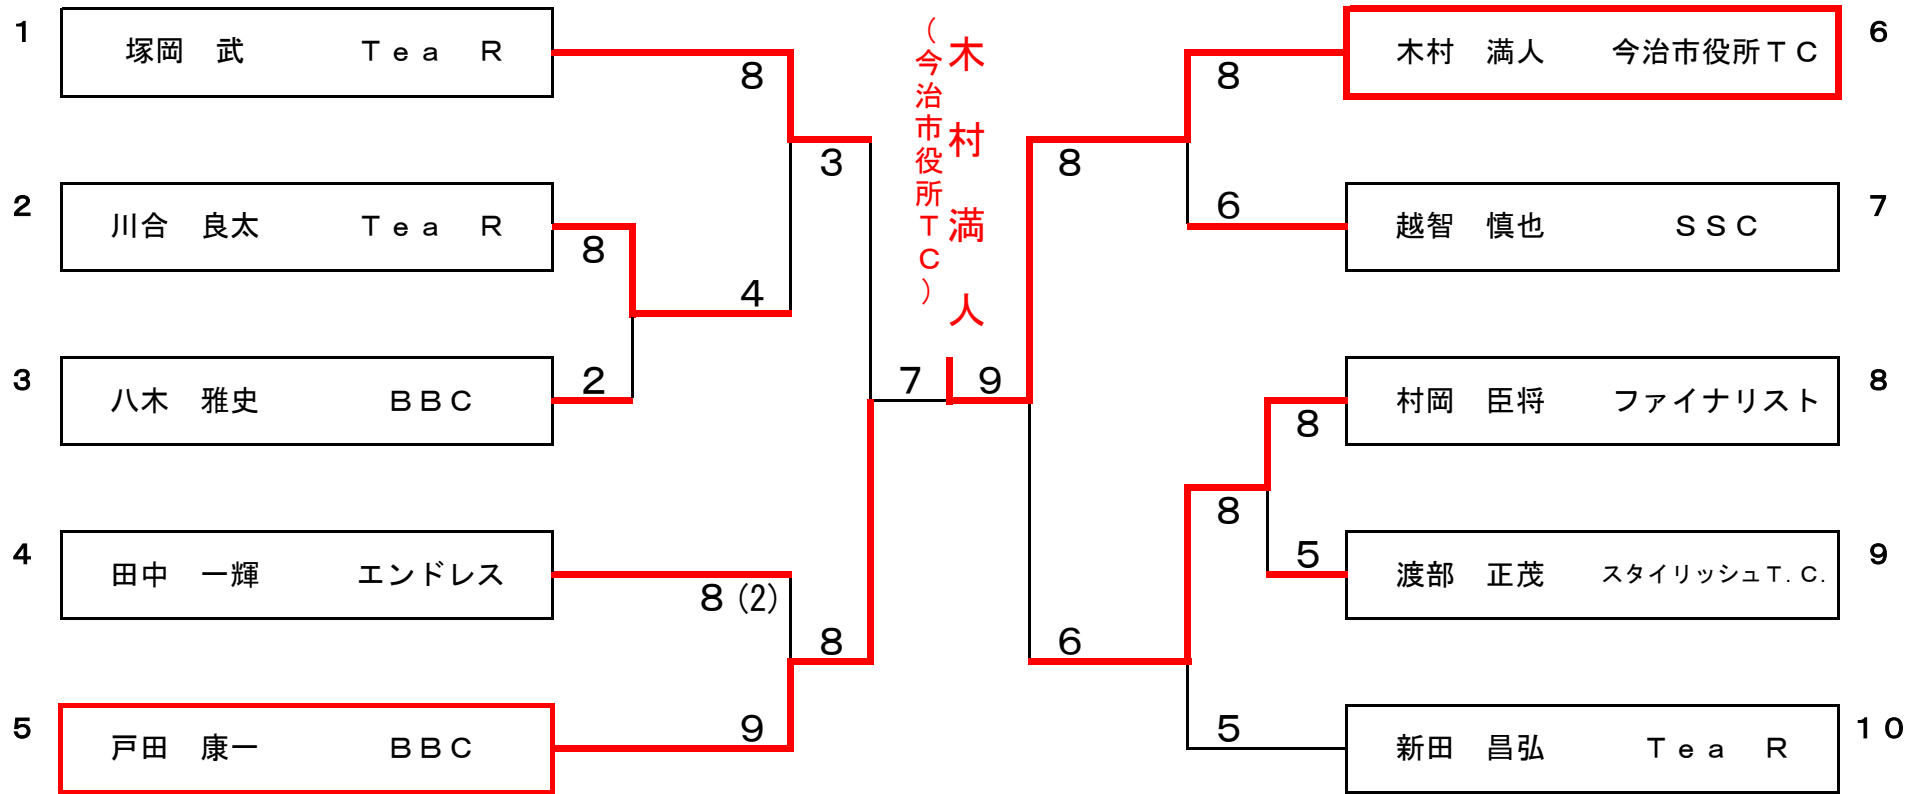

第7回 会長杯シングルス大会

平成20年05月11日
桜井スポーツランド(沖浦)

■男子Aクラス

■三位決定戦

※全試合8ゲームマッチ ノーアドバンテージで行って下さい。

第7回 会長杯シングルス大会

平成20年05月11日
桜井スポーツランド(沖浦)

■男子Bクラス

※全試合6ゲームマッチ ノーアドバンテージで行って下さい。

第7回 会長杯シングルス大会

平成20年05月11日
桜井スポーツランド(沖浦)

■男子初級クラス

■三位決定戦

※全試合6ゲームマッチ ノーアドバンテージで行って下さい。

第7回 会長杯シングルス大会

平成20年05月11日