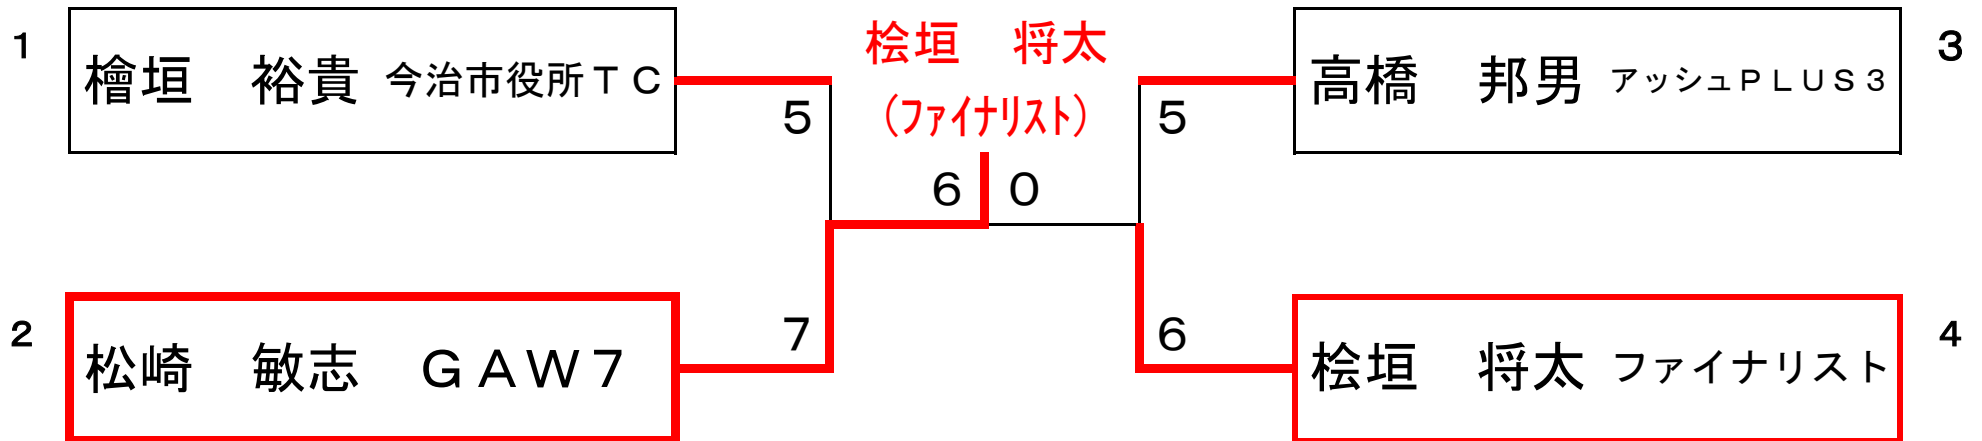

第7回 会長杯シングルス大会

平成20年05月11日

■男子初級クラスコンソレ

桜井スポーツランド(沖浦)

※全試合6ゲーム先取 ノードで行って下さい。