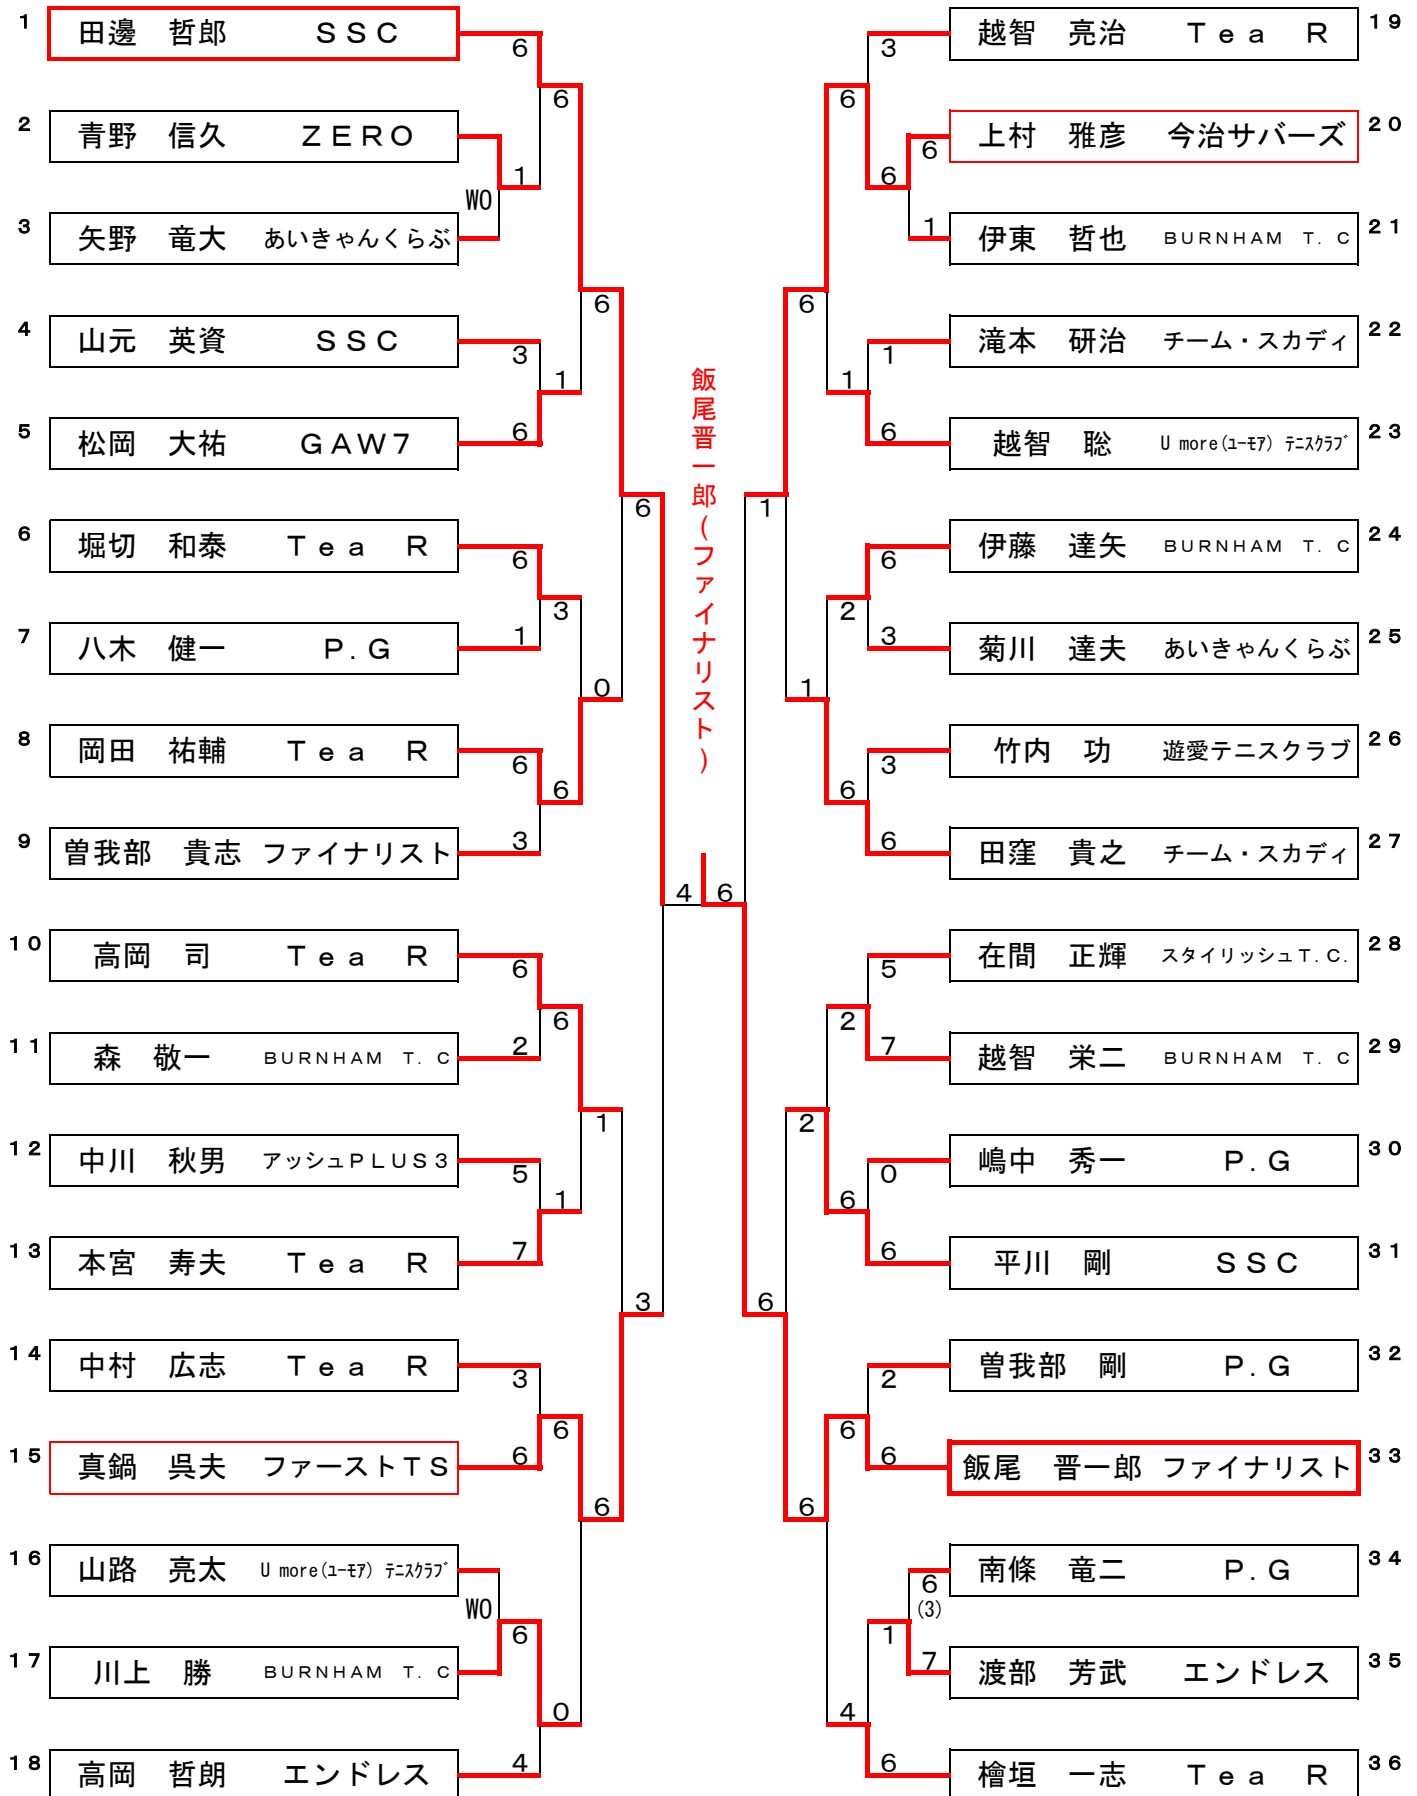

第7回 会長杯シングルス大会

平成20年05月11日
桜井スポーツランド(沖浦)

■男子Aクラス

■三位決定戦

※全試合8ゲームマッチ ノーアドバンテージで行って下さい。

第7回 会長杯シングルス大会

平成20年05月11日
桜井スポーツランド(沖浦)

■男子Bクラス

※全試合6ゲームマッチ ノーアドバンテージで行って下さい。

第7回 会長杯シングルス大会

平成20年05月11日
桜井スポーツランド(沖浦)

■男子初級クラス

■三位決定戦

※全試合6ゲームマッチ ノーアドバンテージで行って下さい。

第7回 会長杯シングルス大会

平成20年05月11日

桜井スポーツランド(沖浦)

■女子一般クラス

		1	2	3	4	勝敗	順位
1	山内 万里 エンドレス		6 (6) - ⑦	⑥ - 2	4 - ⑥	1 - 2	3 (+1)
2	田窪 真弓 SSC	⑦ - 6 (6)		1 - ⑥	1 - ⑥	1 - 2	4 (-9)
3	福田 奈津葵 SSC	2 - ⑥	⑥ - 1		⑥ - 3	2 - 1	1 (+4・勝)
4	平野 恵 アッシュPLUS3	⑥ - 4	⑥ - 1	3 - ⑥		2 - 1	2 (+4・負)

■男子初級クラスコンソレ

桜井スポーツランド(沖浦)

※全試合6ゲーム先取 ノードで行って下さい。