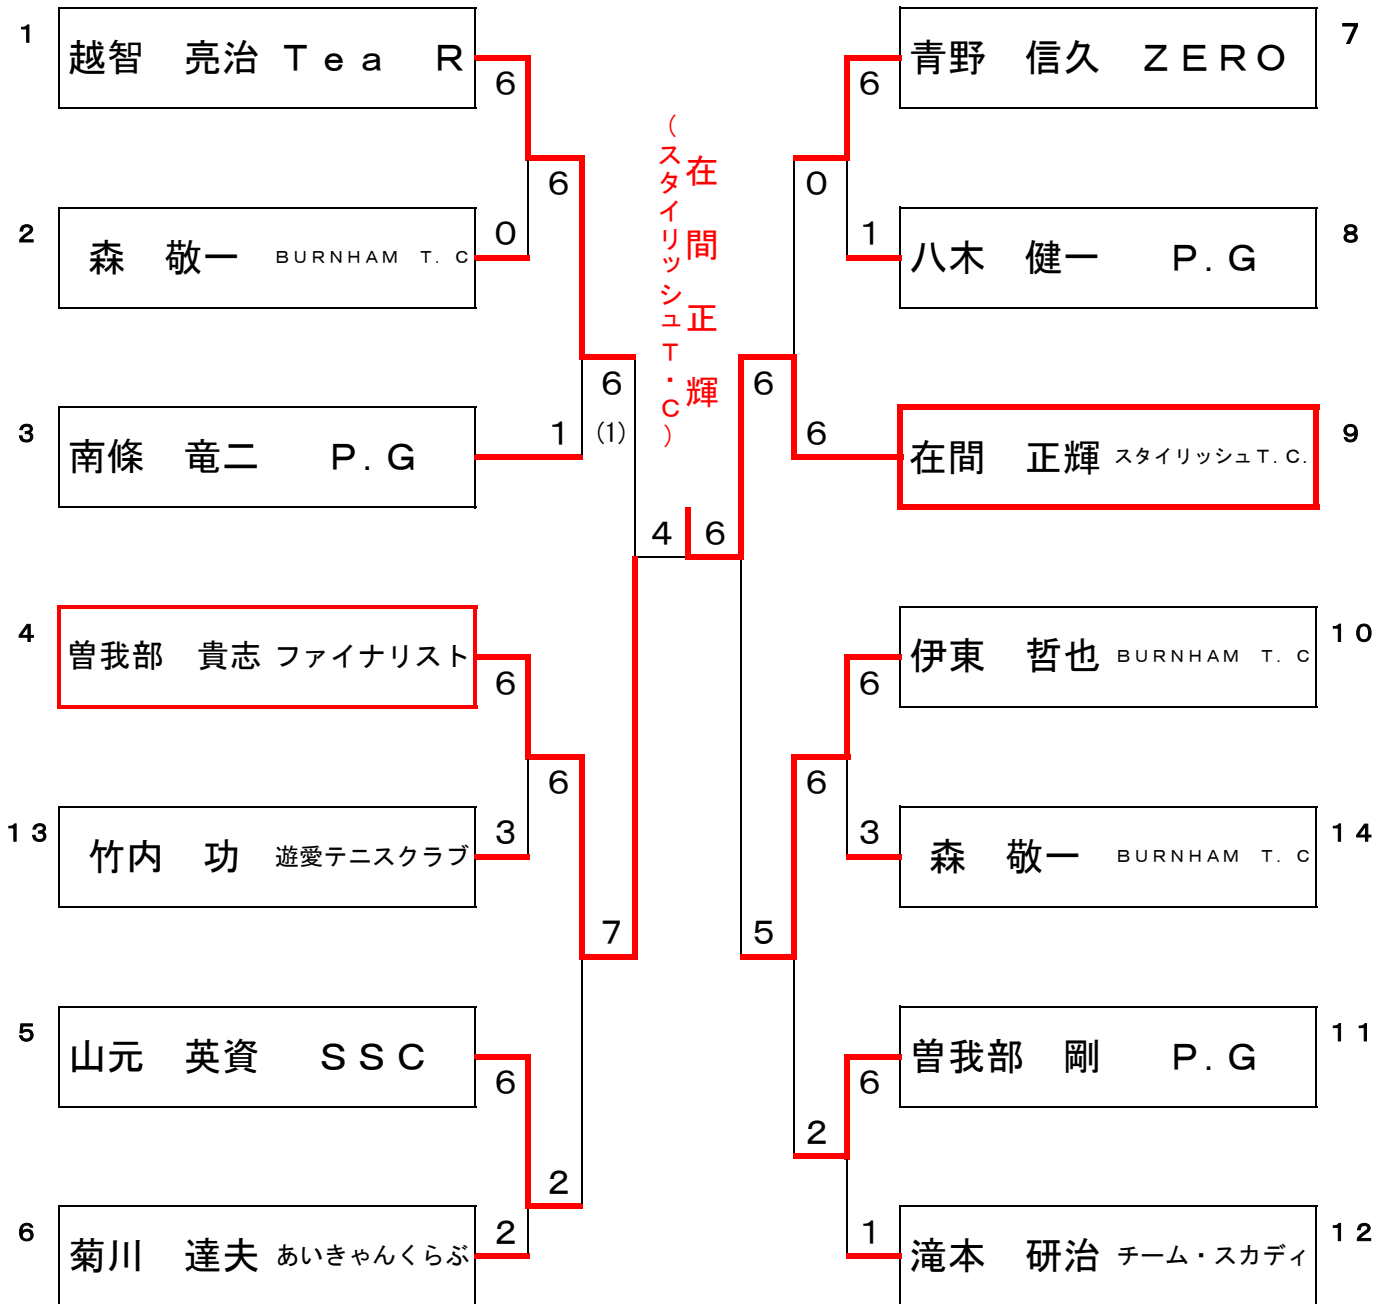

※全試合6ゲームマッチ ノーアドバンテージで行って下さい。

第7回 会長杯シングルス大会

平成20年05月11日

■女子初級クラス

桜井スポーツランド(沖浦)

		1	2	3	4	5	勝敗	順位
1	坂元 寛子 スタイリッシュT.C.		WO (⑥-0)	4-⑥	2-⑥	⑥-1	2-2	3 (+5)
2	宝利 真輝子 U more(1-㊦) テニスクラブ*	WO (0-⑥)		WO (0-⑥)	WO (0-⑥)	WO (0-⑥)	0-4	5
3	竹内 あゆみ GAW7	⑥-4	WO (⑥-0)		3-⑥	⑥-0	3-1	1 (+11)
4	山内 英子 U more(1-㊦) テニスクラブ*	⑥-2	WO (⑥-0)	⑥-3		2-⑥	3-1	2 (+9)
5	森 やよい ファーストTS	1-⑥	WO (⑥-0)	0-⑥	⑥-2		2-2	4 (-1)

※全試合6ゲームマッチ ノーアドバンテージで行って下さい。

第7回 会長杯シングルス大会

平成20年05月11日

■男子Bクラスコンソレ

桜井スポーツランド(沖浦)

※全試合6ゲーム先取 ノードで行って下さい。

第7回 会長杯シングルス大会

平成20年05月11日

■男子初級クラスコンソレ

桜井スポーツランド(沖浦)

※全試合6ゲーム先取 ノードで行って下さい。