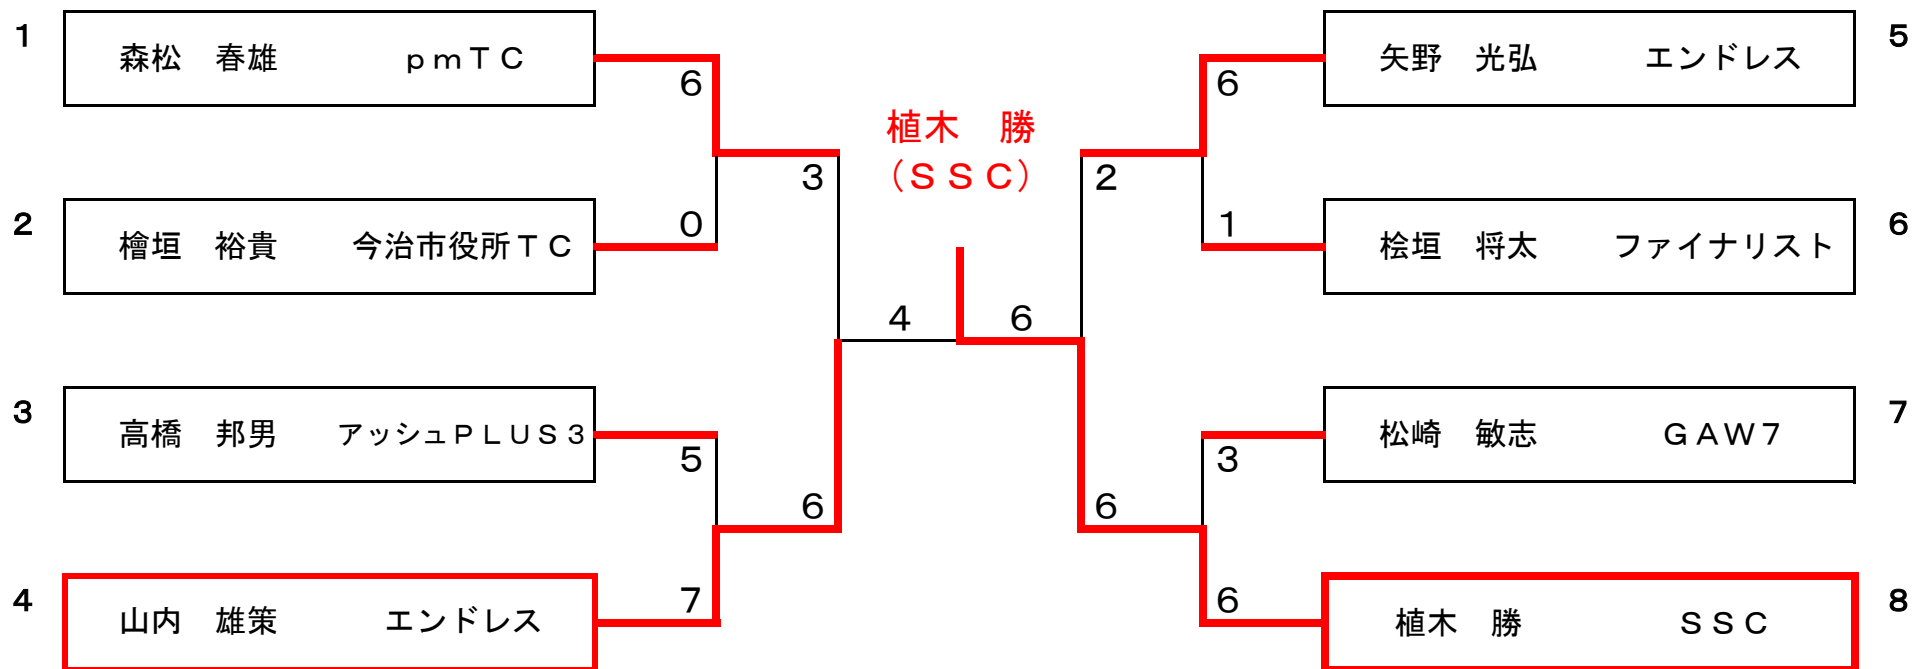

第7回 会長杯シングルス大会

平成20年05月11日
桜井スポーツランド(沖浦)

■男子Aクラス

■三位決定戦

※全試合8ゲームマッチ ノーアドバンテージで行って下さい。

第7回 会長杯シングルス大会

平成20年05月11日
桜井スポーツランド(沖浦)

■男子Bクラス

※全試合6ゲームマッチ ノーアドバンテージで行って下さい。

第7回 会長杯シングルス大会

平成20年05月11日
桜井スポーツランド(沖浦)

■男子初級クラス

■三位決定戦

※全試合6ゲームマッチ ノーアドバンテージで行って下さい。

第7回 会長杯シングルス大会

平成20年05月11日