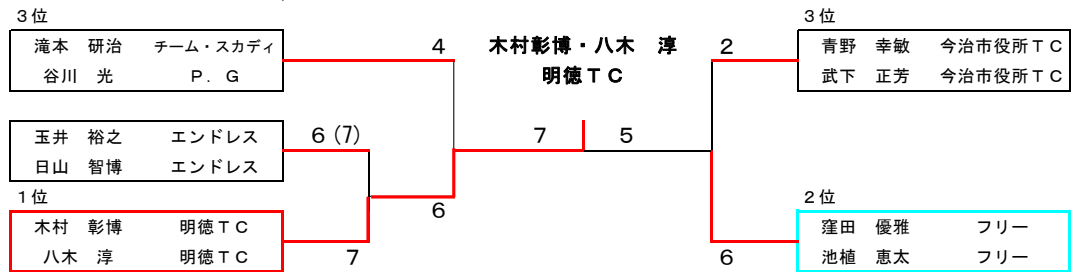

第33回 今治市民テニス大会 (春季)

平成22年04月18日
桜井スポーツランド(沖浦)

■男子Bクラス予選①

		1	2	3	勝敗	順位
1	越智 賢太 SSC 十亀 崇 SSC	/	2-6	6-3	1-1	2
2	窪田 優雅 フリー 池植 恵太 フリー	6-2	/	6-1	2-0	1
3	古川 新吾 アッシュPLUS3 光永 健也 フリー	3-6	1-6	/	0-2	3

■男子Bクラス予選②

		1	2	3	勝敗	順位
1	越智 偉 pmTC 松本 隆 pmTC	/	4-6	6-3	1-1	2
2	玉井 裕之 エンドレス 日山 智博 エンドレス	6-4	/	6-3	2-0	1
3	平川 剛 SSC 山元 英資 SSC	3-6	3-6	/	0-2	3

■男子Bクラス予選③

		1	2	3	勝敗	順位
1	滝本 研治 チーム・スカディ 谷川 光 P.G	/	6-3	6-2	2-0	1
2	磯部 充彦 ウィンフルTC 今井 希 ウィンフルTC	3-6	/	6-3	1-1	2
3	吉井 健二 SSC 木村 一也 SSC	2-6	3-6	/	0-2	3

■男子Bクラス予選④

		1	2	3	勝敗	順位
1	青野 幸敏 今治市役所TC 武下 正芳 今治市役所TC	/	6-2	6-3	2-0	1
2	結田 茂 ミレニウム 矢野 博文 アッシュPLUS3	2-6	/	6(3)-7	0-2	3
3	矢野元 一晃 Clover 長坂 裕紀 Clover	7-6(3)	3-6	/	1-1	2

■男子Bクラス予選⑤

		1	2	3	4	勝敗	順位
1	渡部 晃大 Clover 嶋中 秀一 P.G	/	0-6	7-6(5)	/	1-1	3(-5)
2	木村 彰博 明德TC 八木 淳 明德TC	6-0	/	/	7-5	2-0	1
3	向井 良一 遊愛テニスクラブ 玉井 幸秀 遊愛テニスクラブ	6(5)-7	/	/	3-6	0-2	4
4	清水 恵蔵 今治市役所TC 宮田 真大 今治市役所TC	/	5-7	6-3	/	1-1	2(+1)

■男子Bクラス決勝