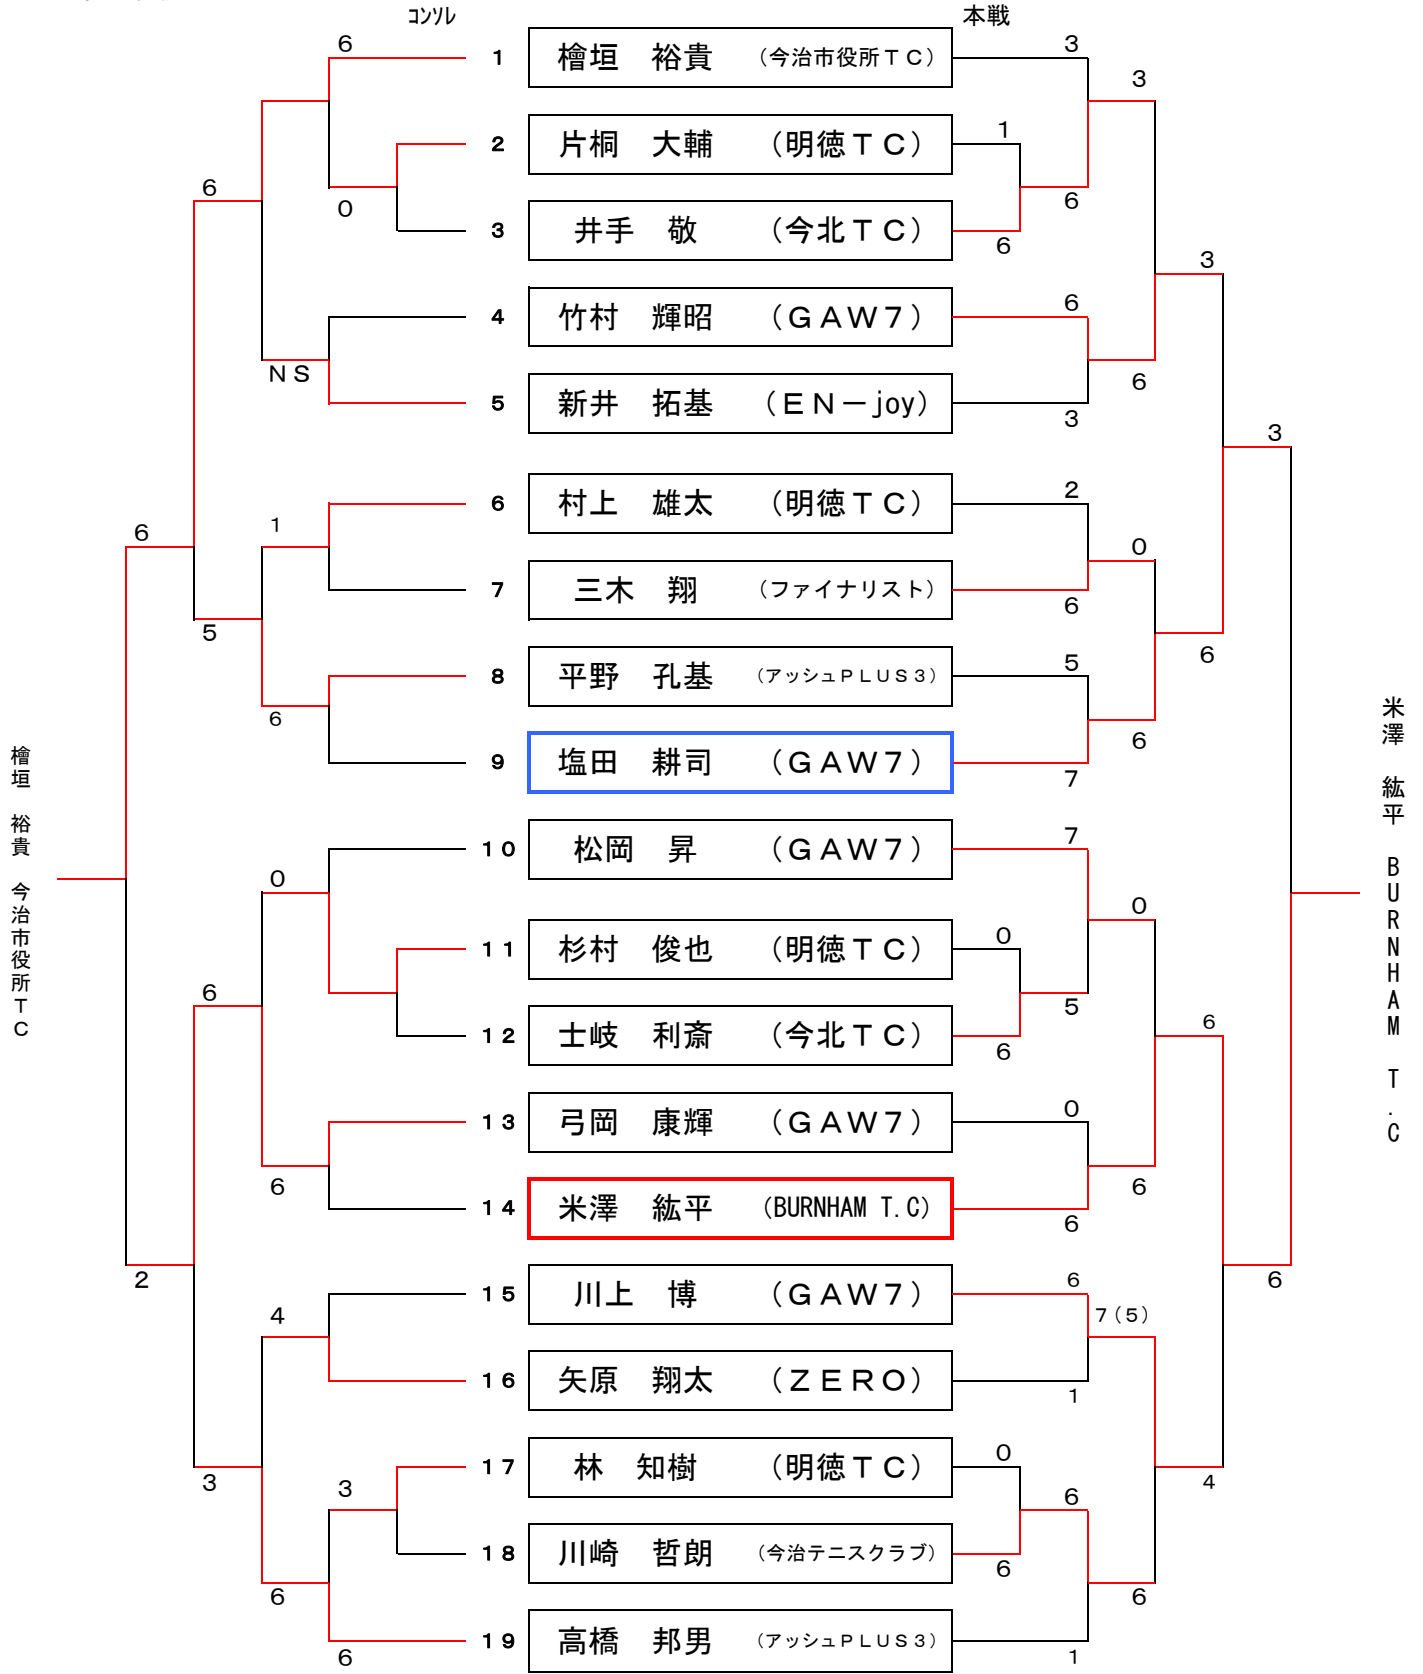

第9回 会長杯シングルス大会

平成22年5月9日
桜井スポーツランド(沖浦)

男子Bクラス

※全試合6ゲームマッチ ノーアドバンテージで行って下さいコンソレーションあり

第9回 会長杯シングルス大会

平成22年05月09日
桜井スポーツランド(沖浦)

■男子初級クラス

※6ゲーム先取 ノードバンテージ

※6ゲームマッチ ノードバンテージ

第9回 会長杯シングルス大会

平成22年05月09日

桜井スポーツランド(沖浦)

■女子初級クラス

		1	2	3	4	勝敗	順位
1	大野 ゆかり ドラゴンショット		6-4	6-2	6-7(4)	2-1	2
2	村上 千優理 Clover	4-6		6-4	2-6	1-2	3
3	青野 里江 Clover	2-6	4-6		0-6	0-3	4
4	飯尾 直美 エンドレス	7(4)-6	6-2	6-0		3-0	1

※全試合6ゲームマッチ ノーアドバンテージで行って下さい。

第9回 会長杯シングルス大会

平成22年05月09日

桜井スポーツランド(沖浦)

■女子一般クラス

※6ゲーム先取 ノーアドバンテージ

※6ゲームマッチ ノーアドバンテージ