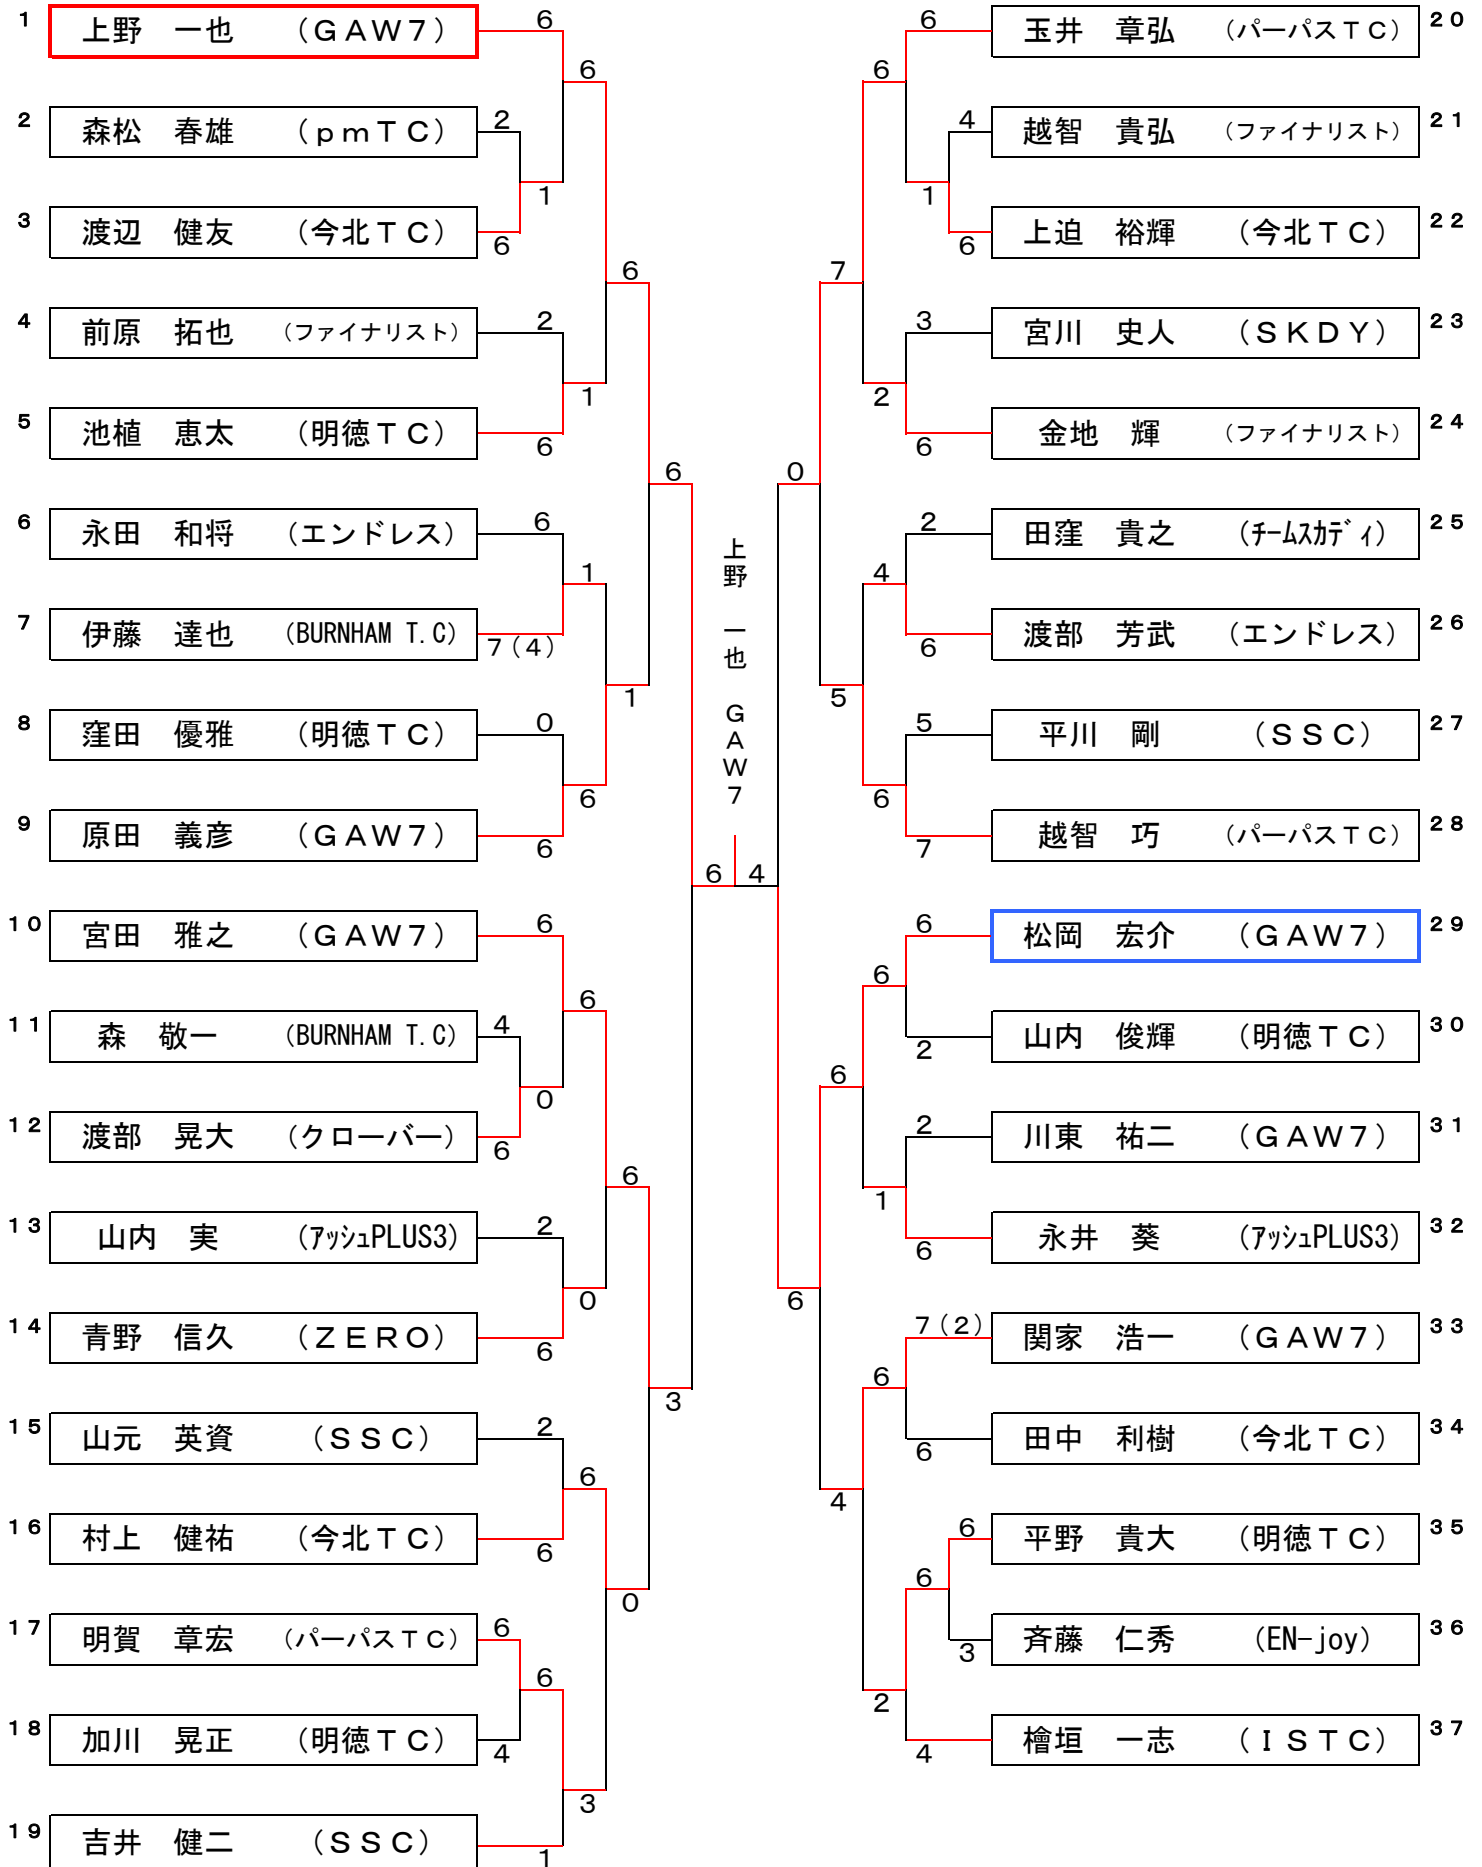

第9回 会長杯シングルス大会

平成22年5月9日
桜井スポーツランド(沖浦)

男子Bクラス

※全試合6ゲームマッチ ノーアドバンテージで行って下さいコンソレーションあり

第9回 会長杯シングルス大会

平成22年05月09日
桜井スポーツランド(沖浦)

■男子初級クラス

※6ゲーム先取 ノードバンテージ

※6ゲームマッチ ノードバンテージ

第9回 会長杯シングルス大会

平成22年05月09日

桜井スポーツランド(沖浦)

■女子初級クラス

		1	2	3	4	勝敗	順位
1	大野 ゆかり ドラゴンショット		6-4	6-2	6-7(4)	2-1	2
2	村上 千優理 Clover	4-6		6-4	2-6	1-2	3
3	青野 里江 Clover	2-6	4-6		0-6	0-3	4
4	飯尾 直美 エンドレス	7(4)-6	6-2	6-0		3-0	1

※全試合6ゲームマッチ ノーアドバンテージで行って下さい。

第9回 会長杯シングルス大会

平成22年05月09日

桜井スポーツランド(沖浦)

■女子一般クラス

※6ゲーム先取 ノーアドバンテージ

※6ゲームマッチ ノーアドバンテージ