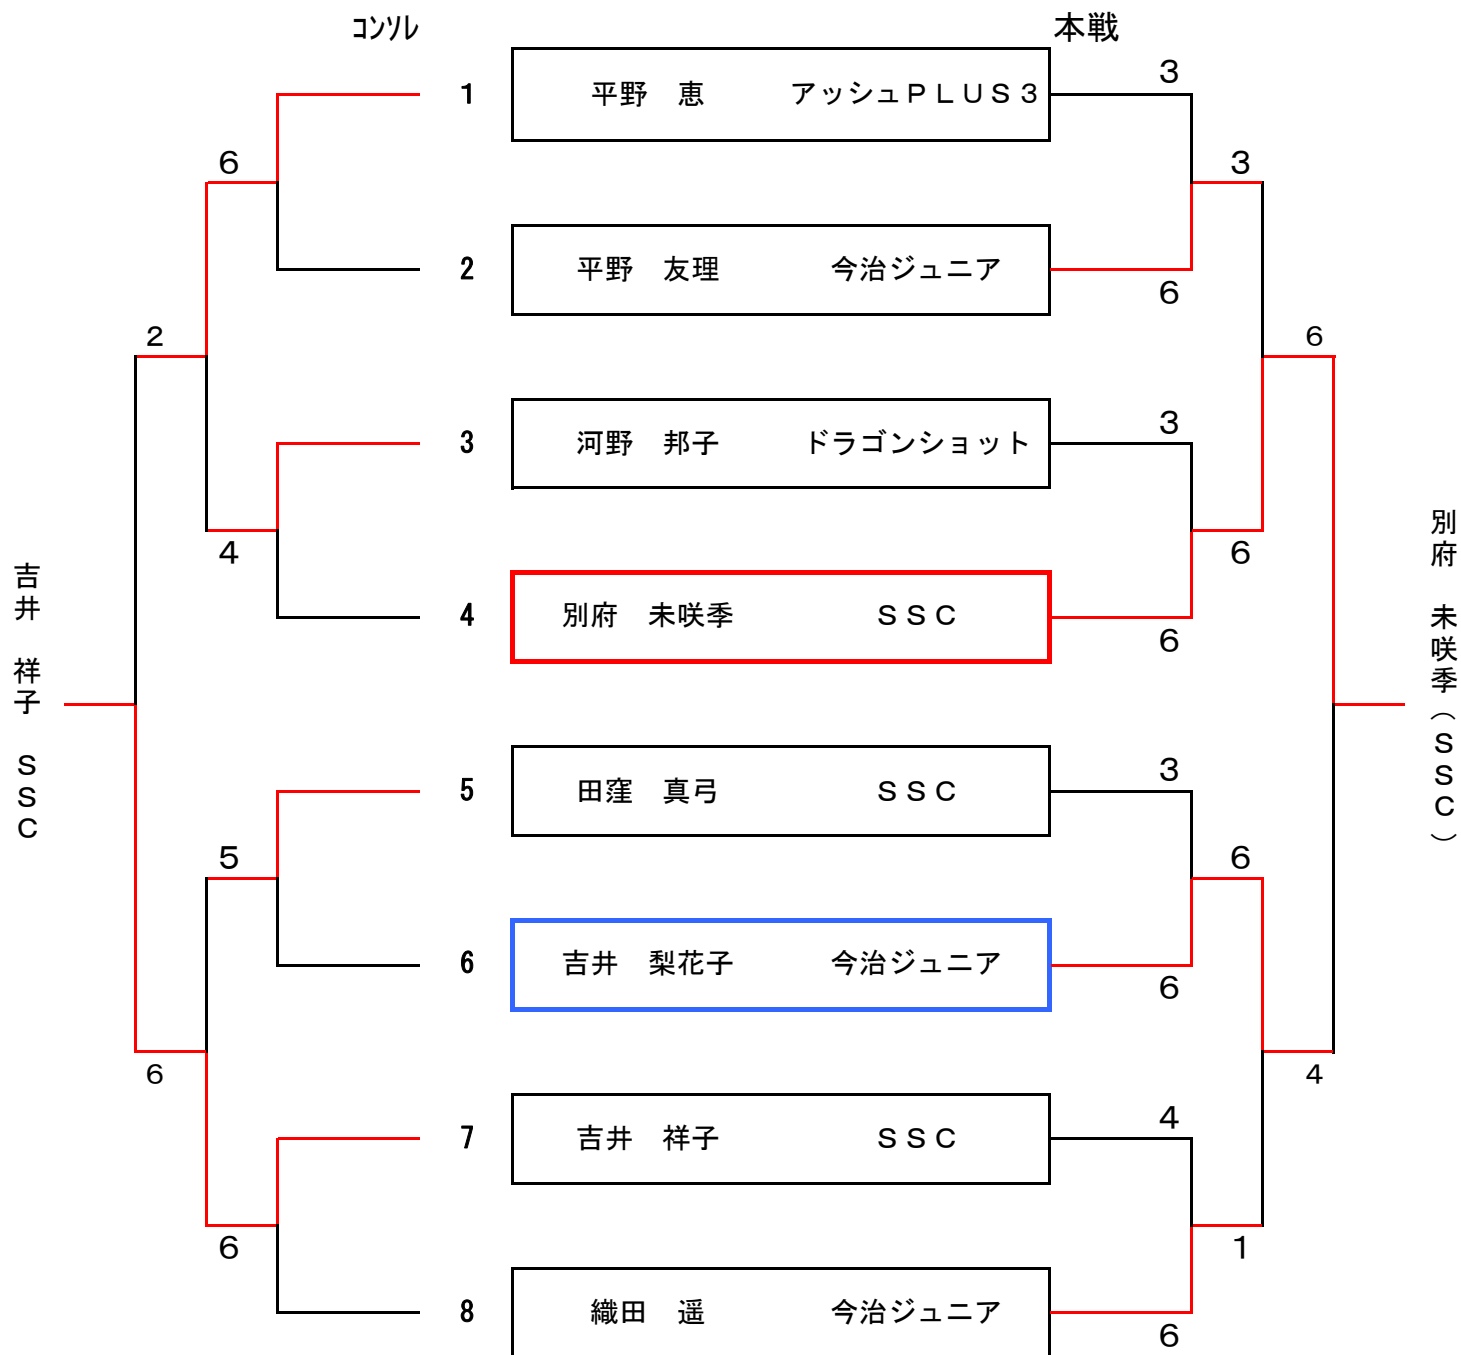

※6ゲームマッチ ノードバンテージ

第9回 会長杯シングルス大会

平成22年05月09日

桜井スポーツランド(沖浦)

■女子初級クラス

		1	2	3	4	勝敗	順位
1	大野 ゆかり ドラゴンショット		6-4	6-2	6-7(4)	2-1	2
2	村上 千優理 Clover	4-6		6-4	2-6	1-2	3
3	青野 里江 Clover	2-6	4-6		0-6	0-3	4
4	飯尾 直美 エンドレス	7(4)-6	6-2	6-0		3-0	1

※全試合6ゲームマッチ ノーアドバンテージで行って下さい。

第9回 会長杯シングルス大会

平成22年05月09日

桜井スポーツランド(沖浦)

■女子一般クラス

※6ゲーム先取 ノーアドバンテージ

※6ゲームマッチ ノーアドバンテージ