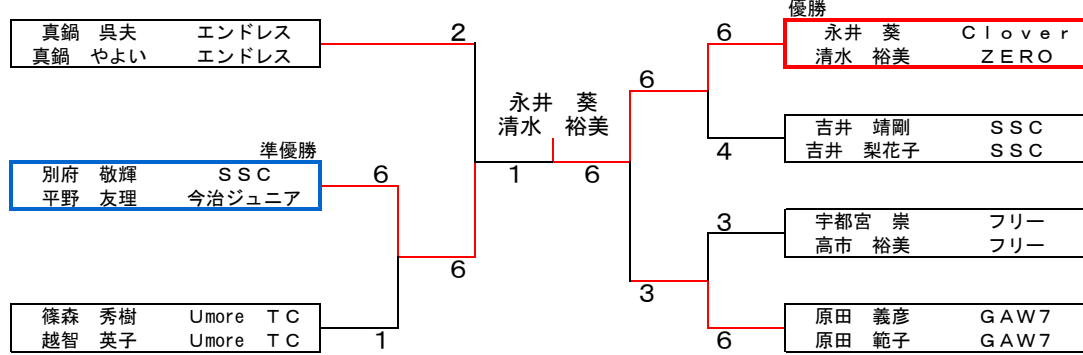

平成24年元旦ミックスダブルス テニス大会

平成24年01月01日
桜井スポーツランド(沖浦)

■Bクラス予選リーグ①

		1	2	3	勝敗	順位
1	真鍋 呉夫 エンドレス 真鍋 やよい エンドレス	/	6-4	6-4	2-0	1
2	竹内 功 遊愛テニスクラブ 品部 朱美 BBC	4-6	/	5-6	0-2	3
3	仙波 隆 Goosh 稲荷 あゆみ フリー	4-6	6-5	/	1-1	2

■Bクラス予選リーグ②

		1	2	3	勝敗	順位
1	中根 翔 フリー 中根 博子 エンドレス	/	0-6	3-6	0-2	3
2	吉井 靖剛 SSC 吉井 梨花子 SSC	6-0	/	6-3	2-0	1
3	吉井 健二 SSC 高橋 佳江 SSC	6-3	3-6	/	1-1	2

■Bクラス予選リーグ③

		1	2	3	勝敗	順位
1	渡部 芳武 エンドレス 三浦 くに子 エンドレス	/	5-6	6-1	1-1	2
2	原田 義彦 GAW7 原田 紀子 GAW7	6-5	/	6-0	2-0	1
3	越智 聡 Umore TC 文田 優子 Umore TC	1-6	0-6	/	0-2	3

■Bクラス予選リーグ④

		1	2	3	勝敗	順位
1	井上 博文 エンドレス 井上 さゆり エンドレス	/	2-6	0-6	0-2	3
2	高橋 淳一 フリー 高橋 範子 フリー	6-2	/	2-6	1-1	2
3	永井 葵 Clover 清水 裕美 ZERO	6-0	6-2	/	2-0	1

■Bクラス予選リーグ⑤

		1	2	3	勝敗	順位
1	吉井 悠介 SSC 吉井 祥子 SSC	/	1-6	1-6	0-2	3
2	別府 敬輝 SSC 平野 友理 今治ジュニア	6-1	/	6-0	2-0	1
3	越智 偉 pmTC 別府 未咲季 SSC	6-1	0-6	/	1-1	2

■Bクラス予選リーグ⑥

		1	2	3	勝敗	順位
1	栗原 好治 エンドレス 栗原 典子 エンドレス	/	2-6	3-6	0-2	3
2	篠森 秀樹 Umore TC 越智 英子 Umore TC	6-2	/	6-5	2-0	1
3	菊池 淳一 kiku 菊池 久恵 kiku	6-3	5-6	/	1-1	2

■Bクラス予選リーグ⑦

		1	2	3	勝敗	順位
1	森松 春雄 pmTC 岡本 妙子 pmTC	/	4-6	1-6	0-2	3
2	宇都宮 崇 フリー 高市 裕美 フリー	6-4	/	6-0	2-0	1
3	井出 徹 Umore TC 中村 知子 Umore TC	6-1	0-6	/	1-1	2

■Bクラス決勝トーナメント