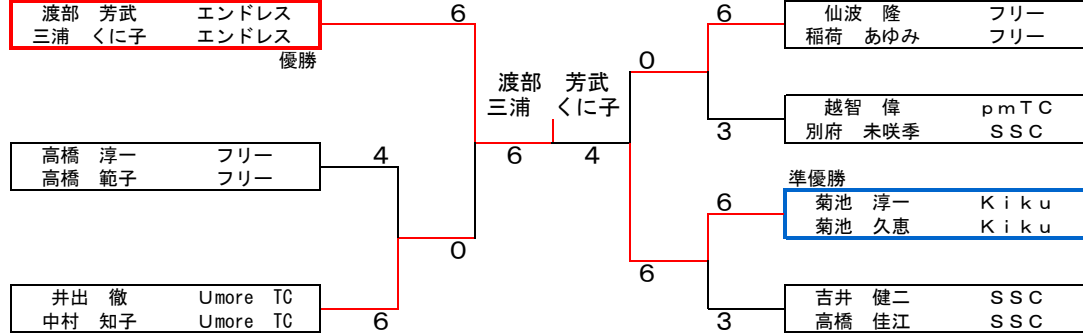

■Bクラス予選リーグ⑥

		1	2	3	勝敗	順位
1	栗原 好治 エンドレス 栗原 典子 エンドレス	/	2-6	3-6	0-2	3
2	篠森 秀樹 Umore TC 越智 英子 Umore TC	6-2	/	6-5	2-0	1
3	菊池 淳一 kiku 菊池 久恵 kiku	6-3	5-6	/	1-1	2

■Bクラス予選リーグ⑦

		1	2	3	勝敗	順位
1	森松 春雄 pmTC 岡本 妙子 pmTC	/	4-6	1-6	0-2	3
2	宇都宮 崇 フリー 高市 裕美 フリー	6-4	/	6-0	2-0	1
3	井出 徹 Umore TC 中村 知子 Umore TC	6-1	0-6	/	1-1	2

■Bクラス決勝トーナメント

■Bクラス 中位トーナメント

■Bクラス 下位トーナメント