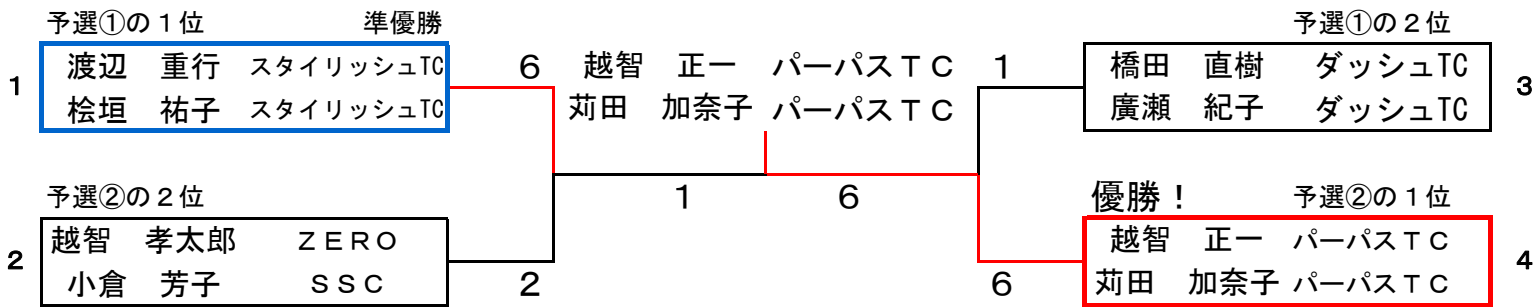

平成24年元旦ミックスダブルス テニス大会

平成24年01月01日
桜井スポーツランド(沖浦)

■ Aクラス 予選①

		1	2	3	勝敗	順位
1	矢野 顕奨 ZERO 山田 知香 チーム・スカディ		2-6	2-6	0-2	3
2	渡辺 重行 スタイリッシュTC 桧垣 祐子 スタイリッシュTC	6-2		6-5	2-0	1
3	橋田 直樹 ダッシュTC 廣瀬 紀子 ダッシュTC	6-2	5-6		1-1	2

■ Aクラス 予選②

		1	2	3	勝敗	順位
1	越智 正一 パーパスTC 苅田 加奈子 パーパスTC		6-2	5-6	1-1	1 (+3)
2	越智 孝太郎 ZERO 小倉 芳子 SSC	2-6		6-3	1-1	2 (-1)
3	西地 達也 フリー 西地 沙也加 フリー	6-5	3-6		1-1	3 (-2)

■ Aクラス 決勝