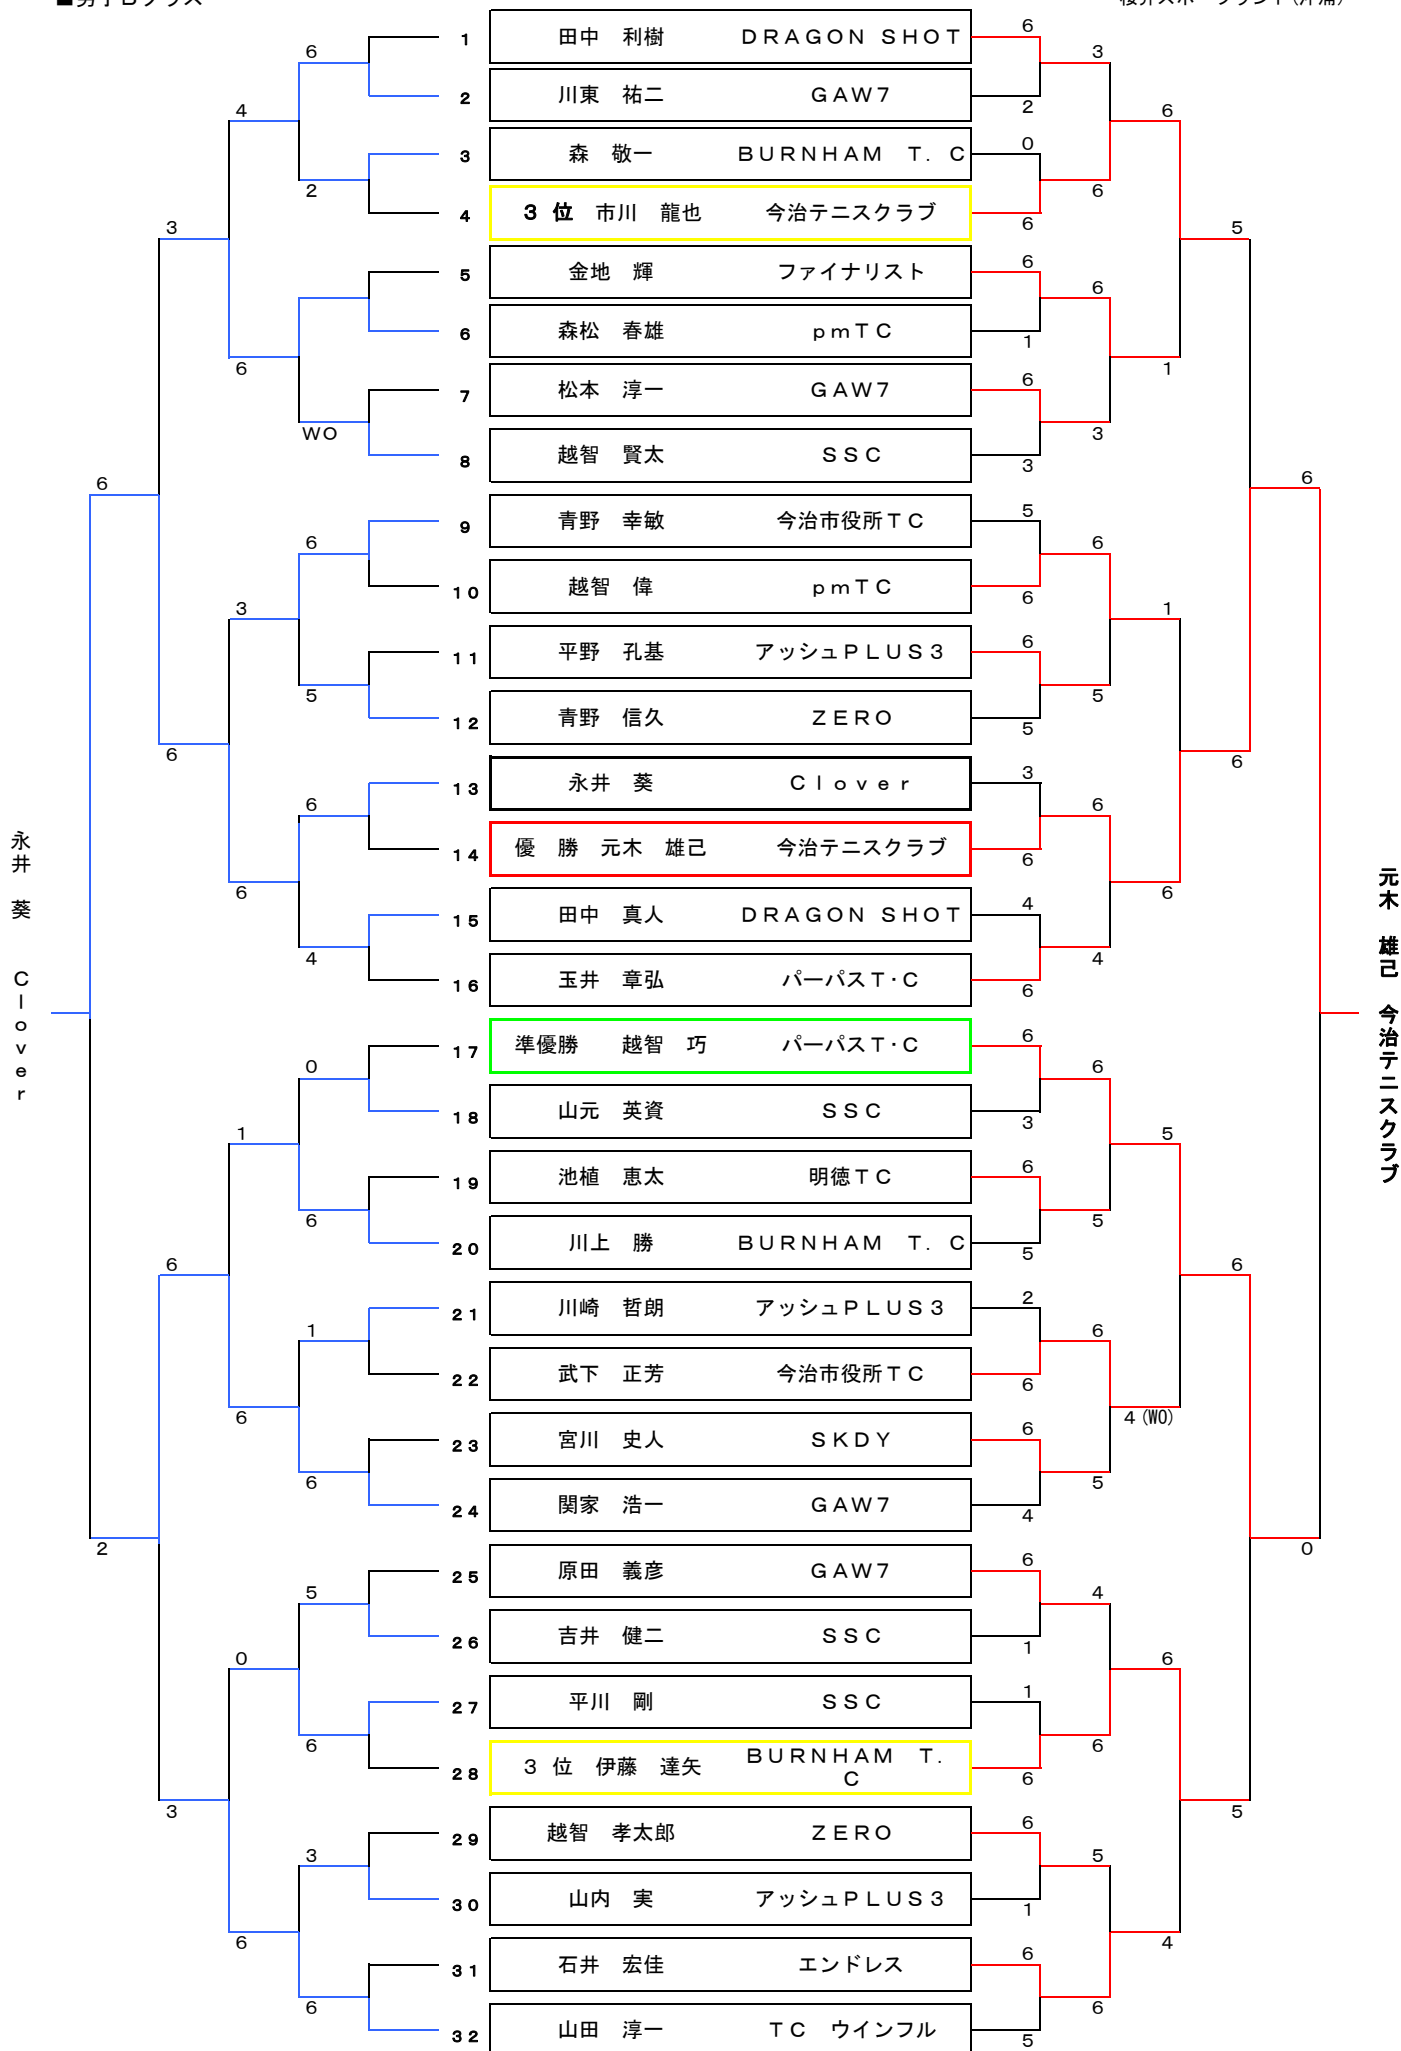

第10回 会長杯シングルス大会

平成23年05月08日

桜井スポーツランド(沖浦)

■男子Aクラス

コンソ

本戦

優勝

準優勝

コンソレ優勝

平山
大地
SKDY

伊藤
貴彦
BBC

※全試合6ゲームマッチ ノーアドバンテージ

第10回 会長杯シングルス大会

平成23年05月08日

桜井スポーツランド(沖浦)

男子Bクラス

コンソ

本戦

第10回 会長杯シングルス大会

平成23年05月08日

桜井スポーツランド(沖浦)

■男子Cクラス

※全試合6ゲームマッチ ノーアドバンテージ

第10回 会長杯シングルス大会

平成23年05月08日

■女子初級クラス

桜井スポーツランド(沖浦)

※全試合6ゲームマッチ ノーアドバンテージ

第10回 会長杯シングルス大会

平成23年05月08日

■女子一般クラス

桜井スポーツランド(沖浦)