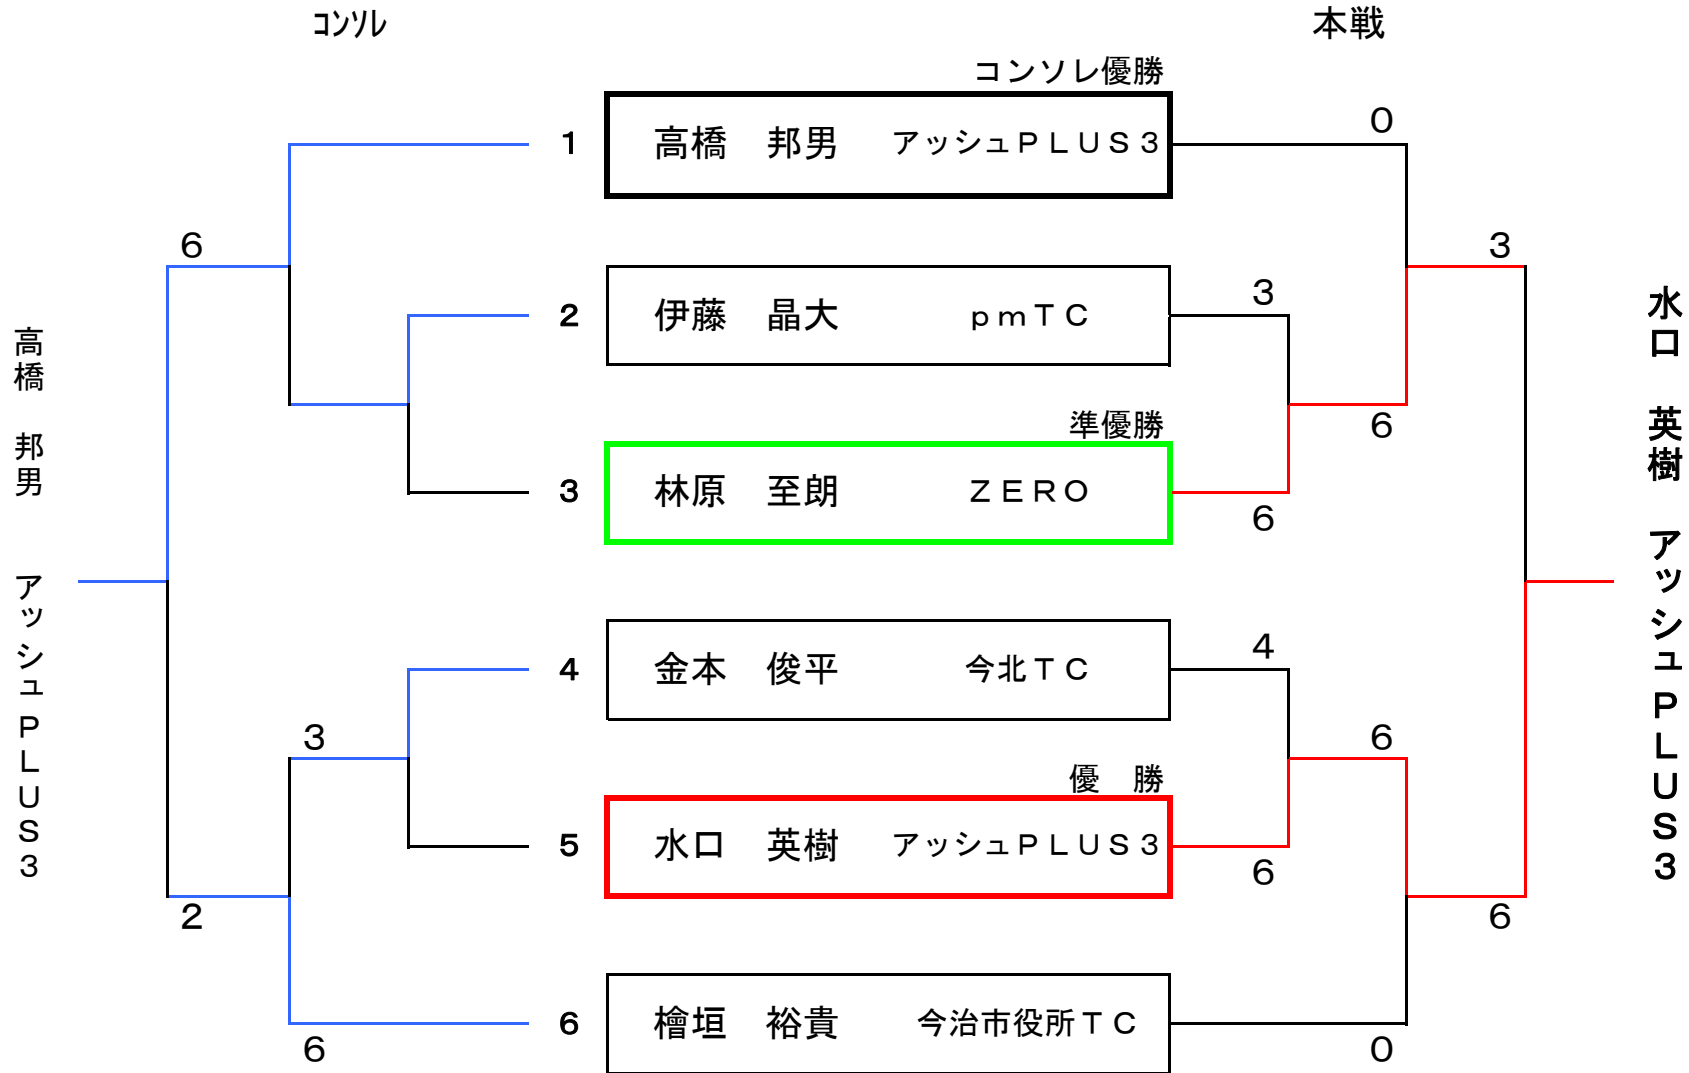

コンソ

本戦

第10回 会長杯シングルス大会

平成23年05月08日

桜井スポーツランド(沖浦)

■男子Cクラス

※全試合6ゲームマッチ ノーアドバンテージ

第10回 会長杯シングルス大会

平成23年05月08日

■女子初級クラス

桜井スポーツランド(沖浦)

※全試合6ゲームマッチ ノーアドバンテージ

第10回 会長杯シングルス大会

平成23年05月08日

■女子一般クラス

桜井スポーツランド(沖浦)