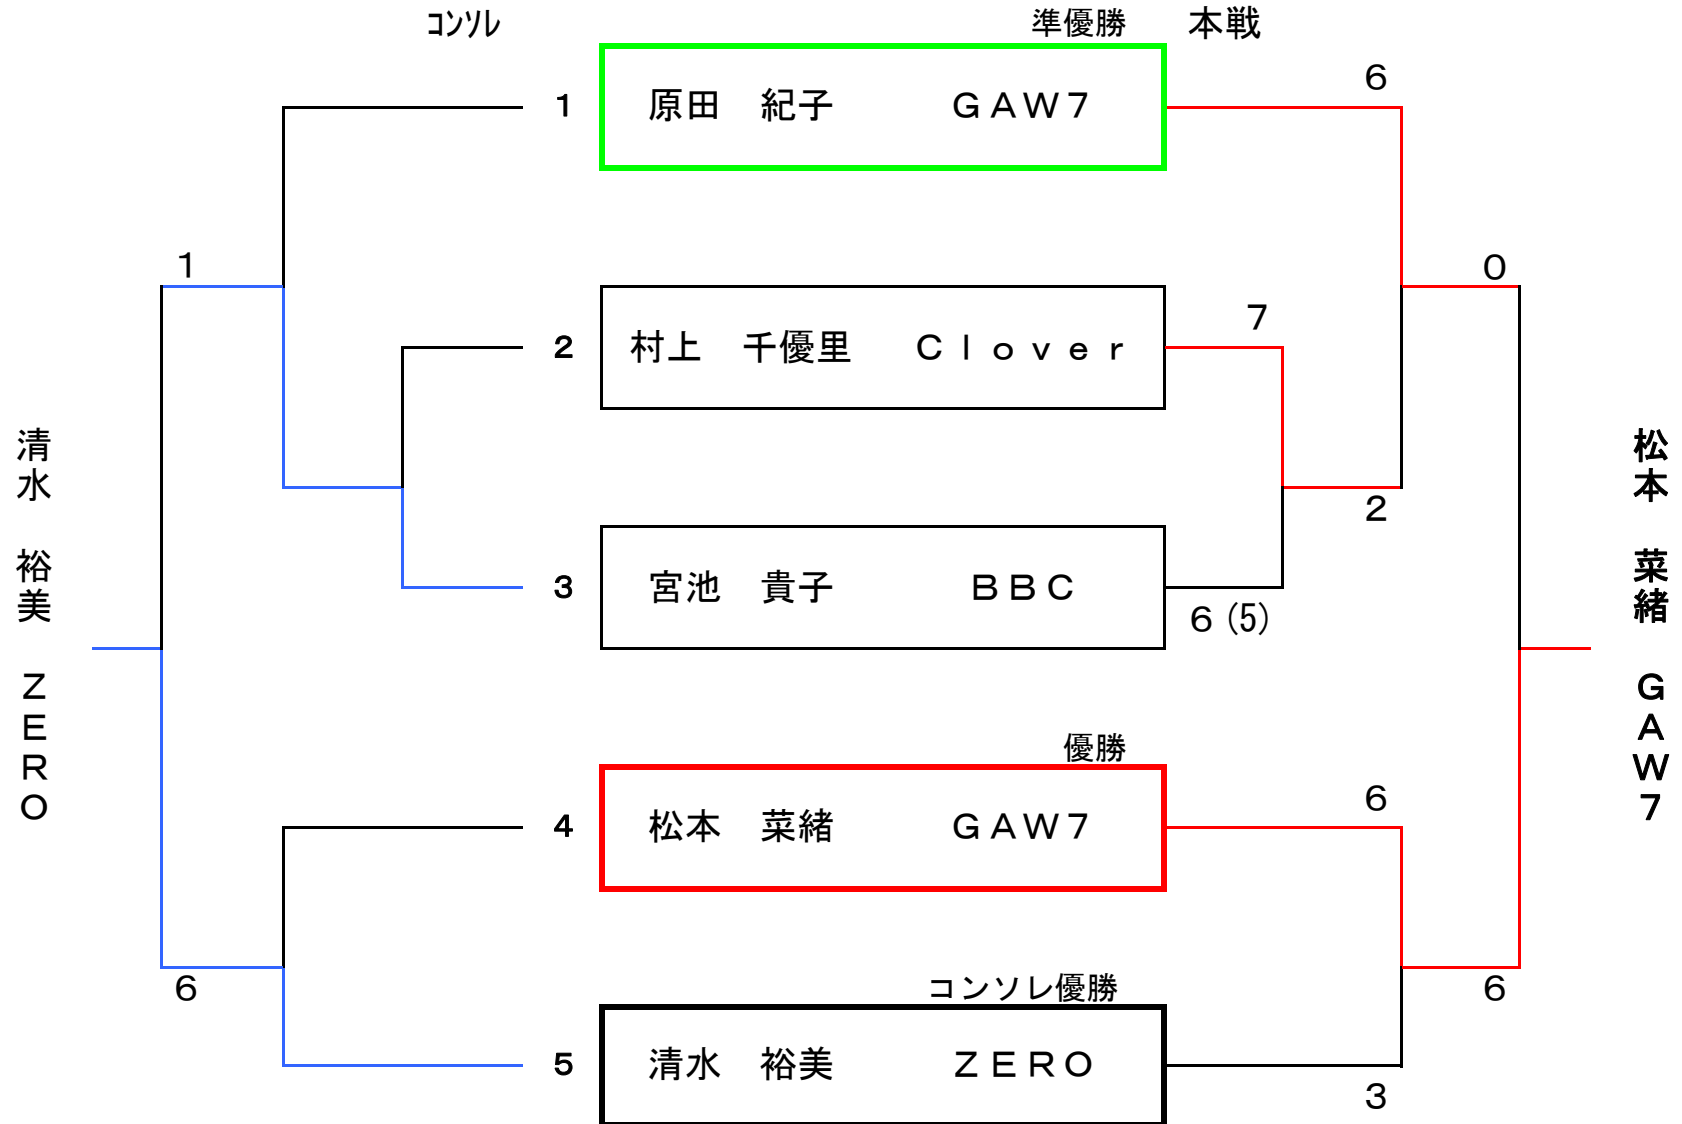

コンソ

本戦

第10回 会長杯シングルス大会

平成23年05月08日

桜井スポーツランド(沖浦)

■男子Cクラス

※全試合6ゲームマッチ ノーアドバンテージ

第10回 会長杯シングルス大会

平成23年05月08日

■女子初級クラス

桜井スポーツランド(沖浦)

※全試合6ゲームマッチ ノーアドバンテージ

第10回 会長杯シングルス大会

平成23年05月08日

■女子一般クラス

桜井スポーツランド(沖浦)