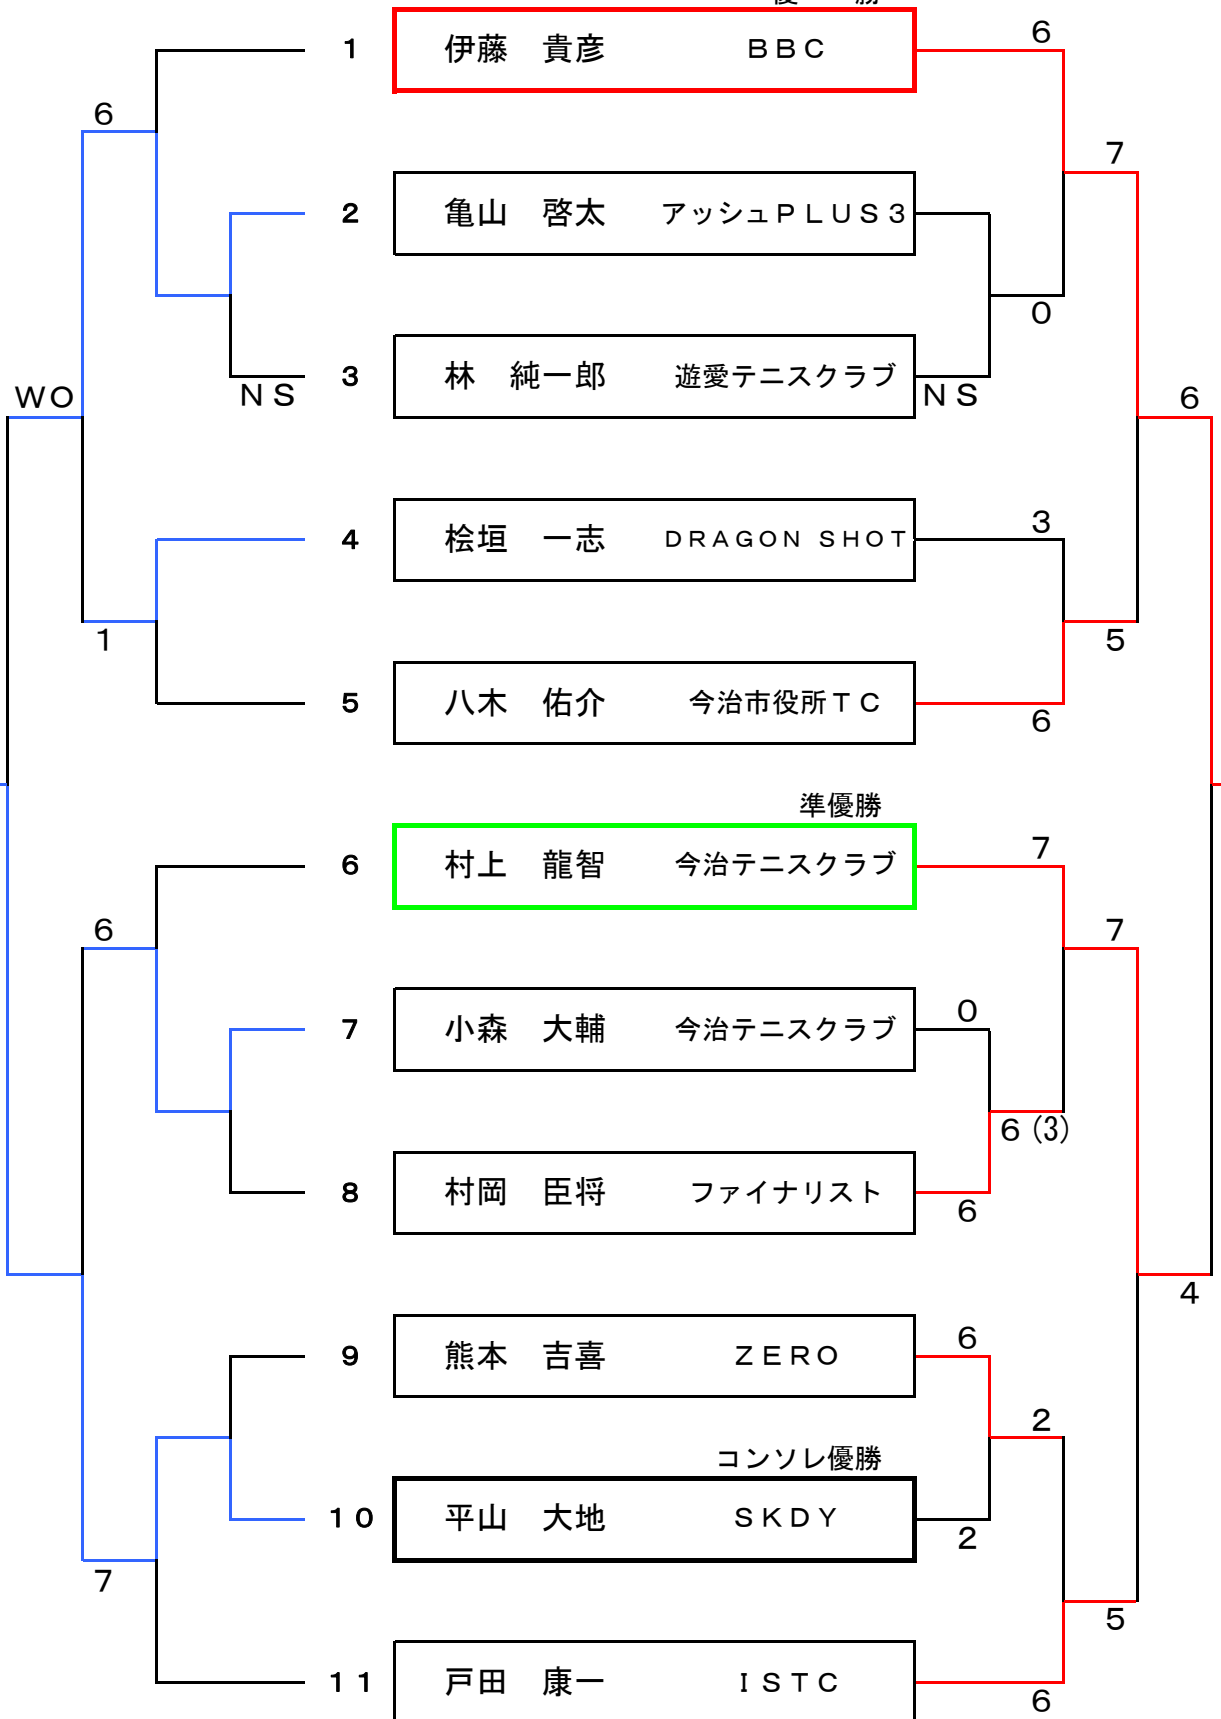

第10回 会長杯シングルス大会

平成23年05月08日

桜井スポーツランド(沖浦)

■男子Aクラス

コンソ

本戦

優勝

準優勝

コンソレ優勝

平山
大地
SKDY

伊藤
貴彦
BBC

※全試合6ゲームマッチ ノーアドバンテージ

第10回 会長杯シングルス大会

平成23年05月08日

桜井スポーツランド(沖浦)

男子Bクラス

コンソ

本戦

第10回 会長杯シングルス大会

平成23年05月08日

桜井スポーツランド(沖浦)

■男子Cクラス

※全試合6ゲームマッチ ノーアドバンテージ

第10回 会長杯シングルス大会

平成23年05月08日

■女子初級クラス

桜井スポーツランド(沖浦)

※全試合6ゲームマッチ ノーアドバンテージ

第10回 会長杯シングルス大会

平成23年05月08日

■女子一般クラス

桜井スポーツランド(沖浦)