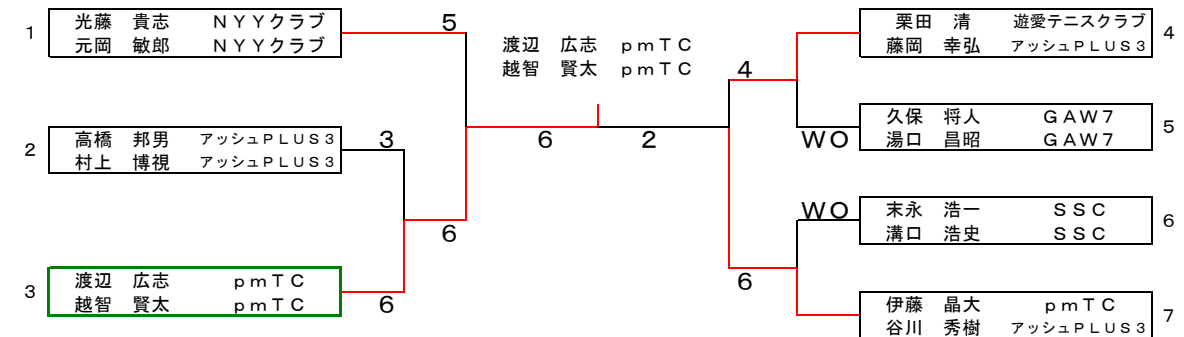

■男子Bクラス決勝

※各リーグの1位。組み合わせは抽選とします。

■男子Bクラス中位決定戦

※各リーグの2位。組み合わせは抽選とします。

■男子Bクラス下位決定戦

※各リーグの3位。組み合わせは抽選とします。

※全試合6ゲーム先取 ノードバンテージで行って下さい。

第1回 アッシュ&3PLUSテニススクールトーナメント

平成24年11月11日
桜井スポーツランド(沖浦)

■女子Aクラス予選①

		1	2	3	勝敗	順位
1	渡部 美和 TC ウインフル 椛垣 祐子 スタイリッシュT.C.		6-1	WO	1-1	3(棄権)
2	高砂 由美子 エンドレス 栗田 実穂理 遊愛テニスクラブ	1-6		7-6(6)	1-1	1
3	村上 恵 遊愛テニスクラブ 八木 千春 フリー	WO	6(6)-7		1-1	2

■女子Aクラス予選②