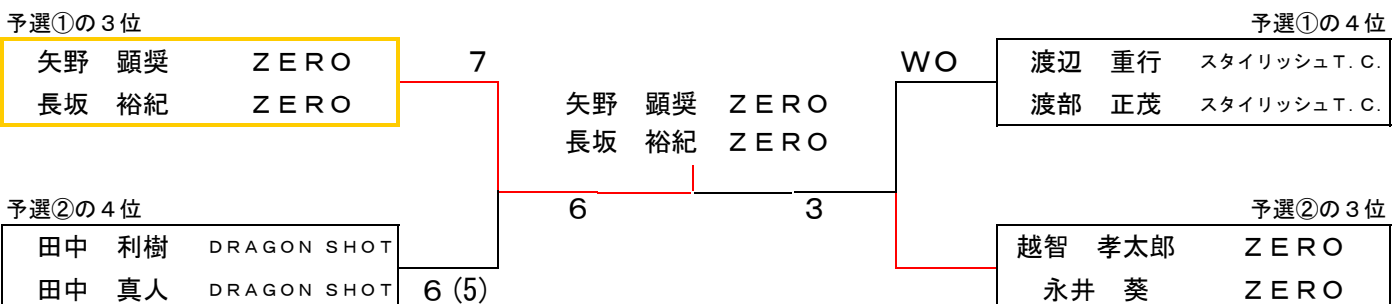

■下位決定戦

※全試合6ゲームマッチ ノーアドバンテージで行って下さい。