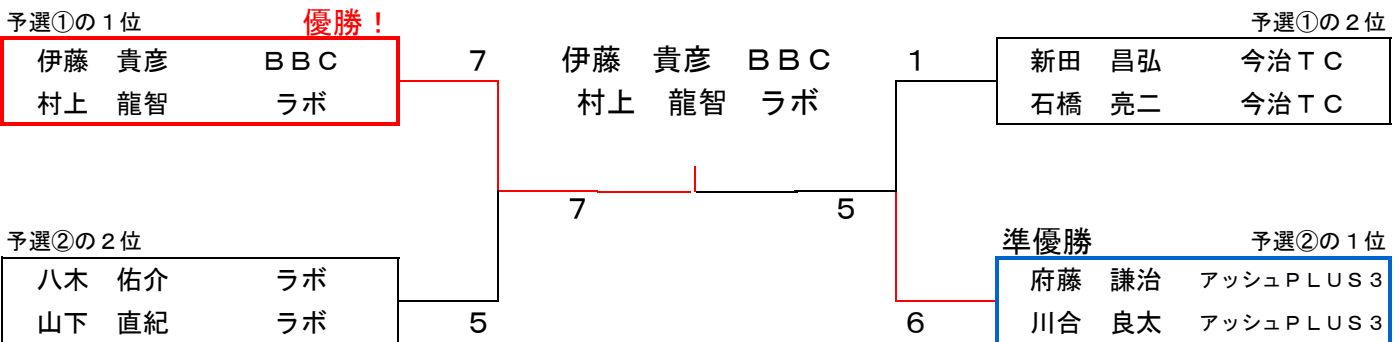

第1回 アッシュ&3PLUSテニススクールトーナメント

平成24年11月11日
桜井スポーツランド(沖浦)

■男子Aクラス予選①

		1	2	3	4	勝敗	順位
1	伊藤 貴彦 BBC 村上 龍智 ラボ		6-1	7-5	6-2	3-0	1
2	渡辺 重行 スタイリッシュT.C. 渡部 正茂 スタイリッシュT.C.	1-6		WO	WO	0-3	4(棄権)
3	新田 昌弘 今治TC 石橋 亮二 今治TC	5-7	WO		6-1	2-1	2
4	矢野 顕奨 ZERO 長坂 裕紀 ZERO	2-6	WO	1-6		1-2	3

■男子Aクラス予選②

		1	2	3	4	勝敗	順位
1	府藤 謙治 アッシュPLUS3 川合 良太 アッシュPLUS3		6-3	7-6(8)	7-6(1)	3-0	1
2	田中 利樹 DRAGON SHOT 田中 真人 DRAGON SHOT	3-6		3-6	1-6	0-3	4
3	越智 孝太郎 ZERO 永井 葵 ZERO	6(8)-7	6-3		2-6	1-2	3
4	八木 佑介 ラボ 山下 直紀 ラボ	6(1)-7	6-1	6-2		2-1	2

■男子Aクラス決勝