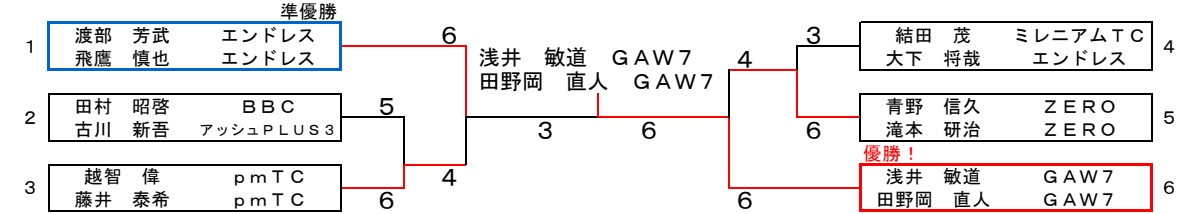

■男子Bクラス決勝

※各リーグの1位。組み合わせは抽選とします。

■男子Bクラス中位決定戦

※各リーグの2位。組み合わせは抽選とします。

■男子Bクラス下位決定戦

※各リーグの3位。組み合わせは抽選とします。

※全試合6ゲーム先取 ノードバンテージで行って下さい。

第1回 アッシュ&3PLUSテニススクールトーナメント