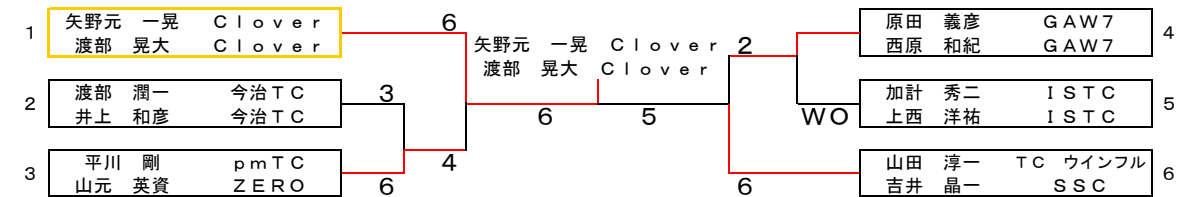

■男子Bクラス予選⑥

		1	2	3	4	勝敗	順位
1	山田 淳一 TC ウインフル 吉井 晶一 SSC	/	6-3	6-1	2-6	2-1	2
2	光藤 貴志 NYKクラブ 元岡 敏郎 NYKクラブ	3-6	/	6-0	3-6	1-2	3
3	伊藤 晶大 pmTC 谷川 秀樹 アッシュPLUS3	1-6	0-6	/	1-6	0-3	4
4	越智 偉 pmTC 藤井 泰希 pmTC	6-2	6-3	6-1	/	3-0	1

■男子Bクラス決勝

※各リーグの1位。組み合わせは抽選とします。

■男子Bクラス中位決定戦

※各リーグの2位。組み合わせは抽選とします。

■男子Bクラス下位決定戦

※各リーグの3位。組み合わせは抽選とします。

※全試合6ゲーム先取 ノードバンテージで行って下さい。

第1回 アッシュ&3PLUSテニススクールトーナメント

平成24年11月11日
桜井スポーツランド(沖浦)

■女子Aクラス予選①

		1	2	3	勝敗	順位
1	渡部 美和 TC ウインフル 椛垣 祐子 スタイリッシュT.C.		6-1	WO	1-1	3(棄権)
2	高砂 由美子 エンドレス 栗田 実穂理 遊愛テニスクラブ	1-6		7-6(6)	1-1	1
3	村上 恵 遊愛テニスクラブ 八木 千春 フリー	WO	6(6)-7		1-1	2

■女子Aクラス予選②