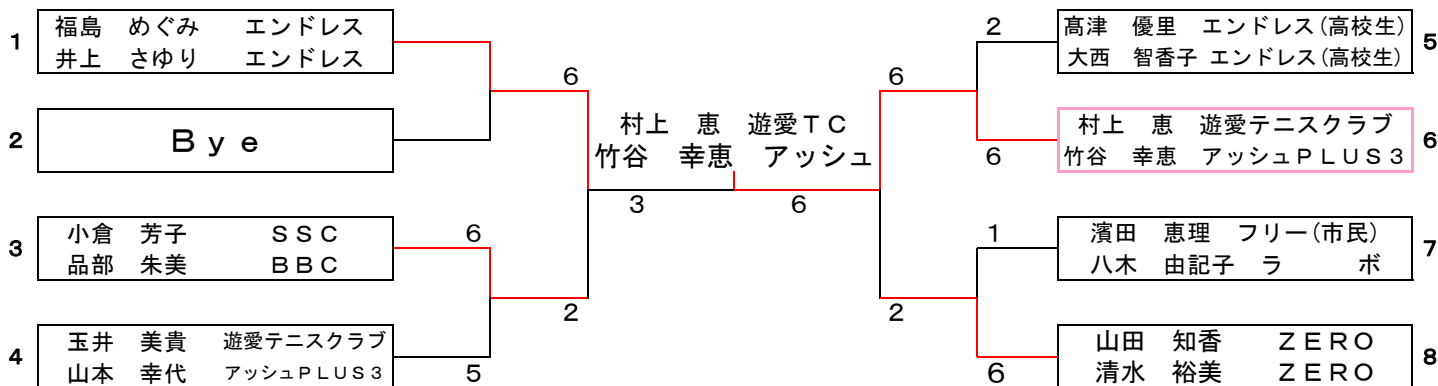

■女子Aクラス予選③

		1	2	3	4	勝敗	順位
1	小倉 芳子 SSC 品部 朱美 BBC		6-5	6-5	0-6	2-1	2
2	玉井 美貴 遊愛テニスクラブ 山本 幸代 アッシュPLUS3	5-6		6-3	1-6	1-2	3
3	高津 優里 エンドレス(高校生) 大西 智香子 エンドレス(高校生)	5-6	3-6		2-6	0-3	4
4	田窪 美帆 pmTC 大澤 祐衣 pmTC	6-0	6-1	6-2		3-0	1

■女子Aクラス 決勝リーグ

		1	2	3	勝敗	順位
1	桧垣 祐子 スタイルリッシュT.C. 渡部 美和 TC ウインフル		6-4	5-6	1-1	2
2	田窪 美帆 pmTC 大澤 祐衣 pmTC	4-6		1-6	0-2	3
3	府藤 優実 アッシュPLUS3 東 萌 フリー(市民)	6-5	6-1		2-0	1

■女子Aクラス 下位トーナメント

抽選します。

※全試合6ゲーム先取 ノーアドバンテージ