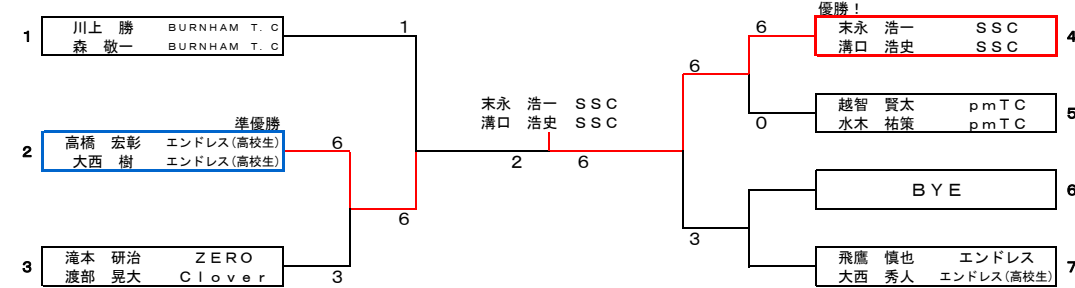

■男子Bクラス予選⑥

		1	2	3	勝敗	順位
1	吉井 健二 SSC 矢野 竜大 SSC		WO	WO		
2	伊藤 晶大 pmTC 森松 春雄 pmTC	WO		WO		
3	田村 昭啓 BBC 古川 新吾 アッシュPLUS3	予選⑦へ 移動				

■男子Bクラス予選⑦

		1	2	3	4	勝敗	順位
1	末永 浩一 SSC 溝口 浩史 SSC		6-1	6-2	5-6	2-1	1(+8)
2	青野 宏紀 エンドレス 今井 嘉浩 エンドレス	1-6		6-4	6-3	2-1	3(±0)
3	越智 偉 pmTC 松本 隆 pmTC	2-6	4-6		1-6	0-3	4(-11)
4	田村 昭啓 BBC 古川 新吾 アッシュPLUS3	6-5	3-6	6-1		2-1	2(+3)

■男子Bクラス決勝

※各リーグの1位。組み合わせは抽選とします。

■男子Bクラス中位決定戦

※各リーグの2位。組み合わせは抽選とします。

■男子Bクラス下位決定戦

※各リーグの3位。組み合わせは抽選とします。

※全試合6ゲーム先取 ノードバンテージで行って下さい。

第38回 今治市民テニス大会 (春季)