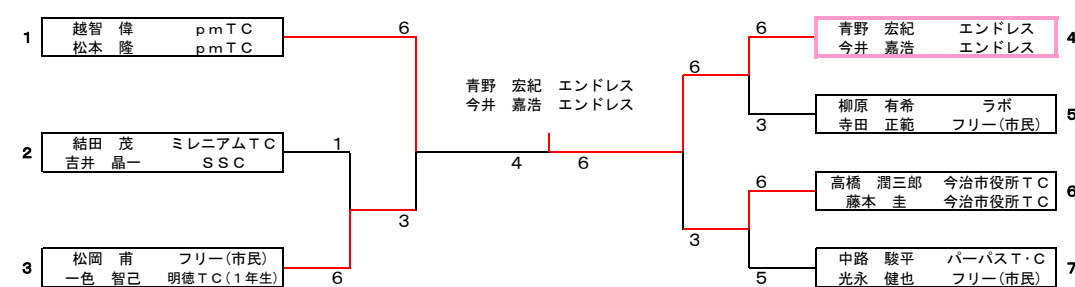

■男子Bクラス決勝

※各リーグの1位。組み合わせは抽選とします。

■男子Bクラス中位決定戦

※各リーグの2位。組み合わせは抽選とします。

■男子Bクラス下位決定戦

※各リーグの3位。組み合わせは抽選とします。

※全試合6ゲーム先取 ノードバンテージで行って下さい。

第38回 今治市民テニス大会 (春季)

2013/04/07 雨天順延 2013/8/11
桜井スポーツランド(沖浦)

■女子Aクラス予選①

		1	2	3	4	勝敗	順位
1	桧垣 祐子 スタイルリッシュT.C. 渡部 美和 TC ウインフル		6-1	6-0	WO	3-0	1
2	濱田 恵理 フリー(市民) 八木 由記子 ラボ	1-6		6-4	WO	2-1	2
3	福島 めぐみ エンドレス 井上 さゆり エンドレス	0-6	4-6		WO	1-2	3
4	竹村 寿美 今治TC 山内 佳苗 今治TC	WO	WO	WO		WO	WO