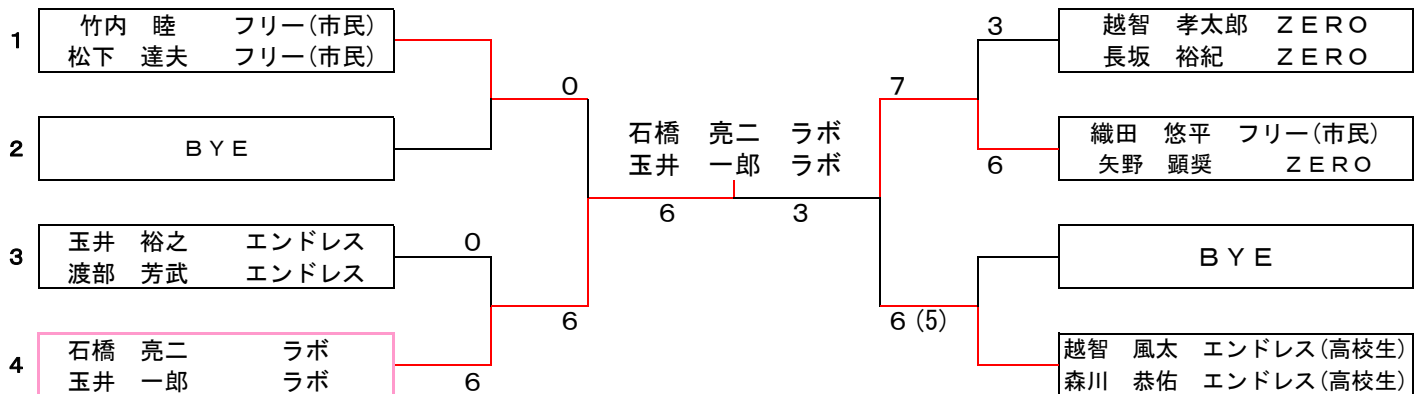

第38回 今治市民テニス大会 (春季)

2013/4/7 雨天順延 2013/08/11
桜井スポーツランド(沖浦)

■男子Aクラス予選①

		1	2	3	勝敗	順位
1	村上 龍智 ラボ 矢野 陽二 pmTC		6-3	6-1	2-0	1
2	越智 風太 エンドレス(高校生) 森川 恭佑 エンドレス(高校生)	3-6		6-4	1-1	2
3	越智 孝太郎 ZERO 長坂 裕紀 ZERO	1-6	4-6		0-2	3

■男子Aクラス予選②

		1	2	3	4	勝敗	順位
1	塚岡 武 ラボ 八木 佑介 ラボ		6-0	6-0	WO	3-0	1
2	竹内 睦 フリー(市民) 松下 達夫 フリー(市民)	0-6		6-2	WO	2-1	2
3	織田 悠平 フリー(市民) 矢野 顕奨 ZERO	0-6	2-6		WO	1-2	3
4	窪田 優雅 明德TC 木村 彰博 明德TC	WO	WO	WO		WO	WO

■男子Aクラス予選③

		1	2	3	4	勝敗	順位
1	伊藤 貴彦 BBC 府藤 謙治 アッシュPLUS3		6-2	7-6(5)	LET	3-0	1
2	玉井 裕之 エンドレス 渡部 芳武 エンドレス	2-6		3-6	LET	1-2	3
3	石橋 亮二 ラボ 玉井 一郎 ラボ	6(5)-7	6-3		6-0	2-1	2
4	田中 利樹 DRAGON SHOT 田中 真人 DRAGON SHOT	LET	LET	0-6		LET	4

■男子Aクラス 決勝リーグ

		1	2	3	勝敗	順位
1	村上 龍智 ラボ 矢野 陽二 pmTC		4-6	1-6	0-2	3
2	塚岡 武 ラボ 八木 佑介 ラボ	6-4		7-6(1)	2-0	1
3	伊藤 貴彦 BBC 府藤 謙治 アッシュPLUS3	6-1	6(1)-7		1-1	2

■男子Aクラス 下位トーナメント 抽選します。

※全試合6ゲームマッチ ノーアドバンテージ