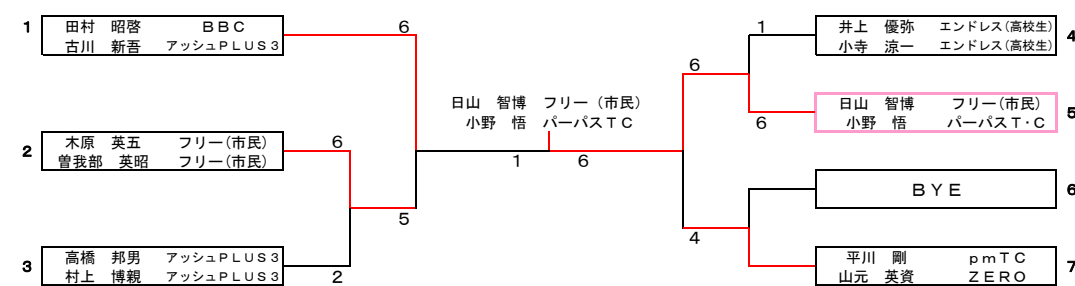

■男子Bクラス予選⑥

		1	2	3	勝敗	順位
1	吉井 健二 SSC 矢野 竜大 SSC		WO	WO		
2	伊藤 晶大 pmTC 森松 春雄 pmTC	WO		WO		
3	田村 昭啓 BBC 古川 新吾 アッシュPLUS3	予選⑦へ 移動				

■男子Bクラス予選⑦

		1	2	3	4	勝敗	順位
1	末永 浩一 SSC 溝口 浩史 SSC		6-1	6-2	5-6	2-1	1(+8)
2	青野 宏紀 エンドレス 今井 嘉浩 エンドレス	1-6		6-4	6-3	2-1	3(±0)
3	越智 偉 pmTC 松本 隆 pmTC	2-6	4-6		1-6	0-3	4(-11)
4	田村 昭啓 BBC 古川 新吾 アッシュPLUS3	6-5	3-6	6-1		2-1	2(+3)

■男子Bクラス決勝

※各リーグの1位。組み合わせは抽選とします。

■男子Bクラス中位決定戦

※各リーグの2位。組み合わせは抽選とします。

■男子Bクラス下位決定戦

※各リーグの3位。組み合わせは抽選とします。

※全試合6ゲーム先取 ノードバンテージで行って下さい。

第38回 今治市民テニス大会 (春季)