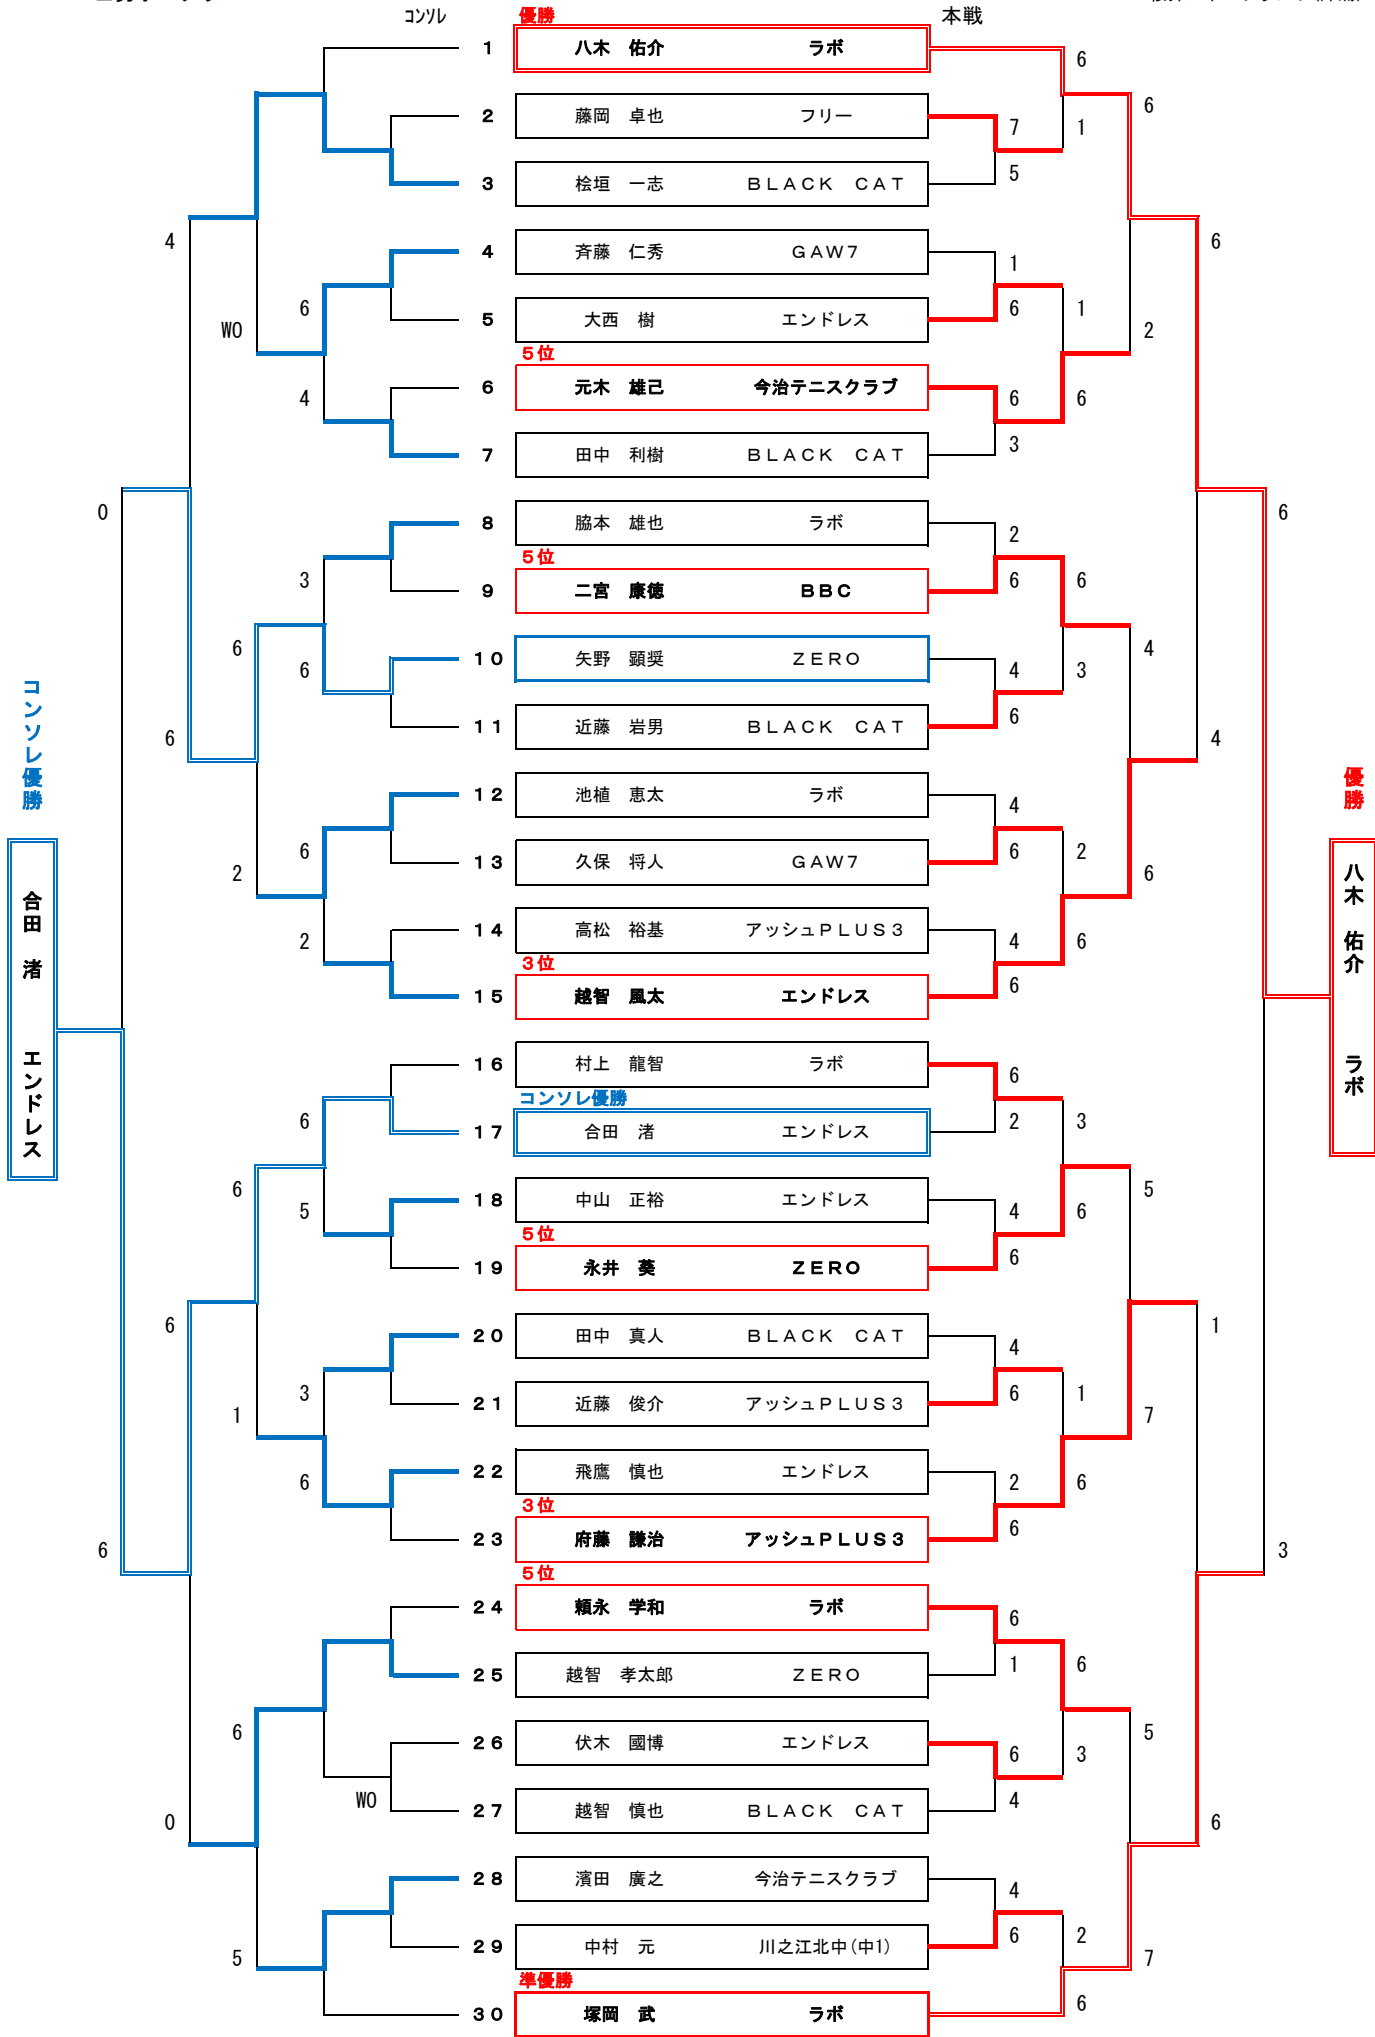

# 第13回 会長杯 シングルス大会

平成27年5月10日  
桜井スポーツランド(沖浦)

■男子Aクラス

※コンソレ 6ゲーム先取 ノードバンテージ 時間の都合で変更になる場合があります

※本戦 6ゲームマッチ ノードバンテージ

# 第13回 会長杯 シングルス大会

平成27年5月10日

湯の浦テニスコート

■男子Cクラス

コンソレ

本戦

全試合 6ゲーム先取 ノードバンテージ コンソレは時間の都合で変更になる場合があります

# 第13回 会長杯 シングルス大会

平成27年5月10日

■女子初級クラス

湯の浦テニスコート

|   |               | 1   | 2   | 3   | 4   | 勝敗  | 順位 |
|---|---------------|-----|-----|-----|-----|-----|----|
| 1 | 森 千恵 KD1クラブ   |     | 0-6 | 6-5 | 5-6 | 1-2 | 3位 |
| 2 | 山路 友貴 ファーストTC | 6-0 |     | 6-1 | 6-5 | 3-0 | 優勝 |
| 3 | 砂田 たまみ KD1クラブ | 5-6 | 1-6 |     | 3-6 | 0-3 | 4位 |
| 4 | 大野 理絵 今治TC    | 6-5 | 5-6 | 6-3 |     | 2-1 | 2位 |

※全試合6ゲーム先取 ノーアドバンテージで行って下さい。