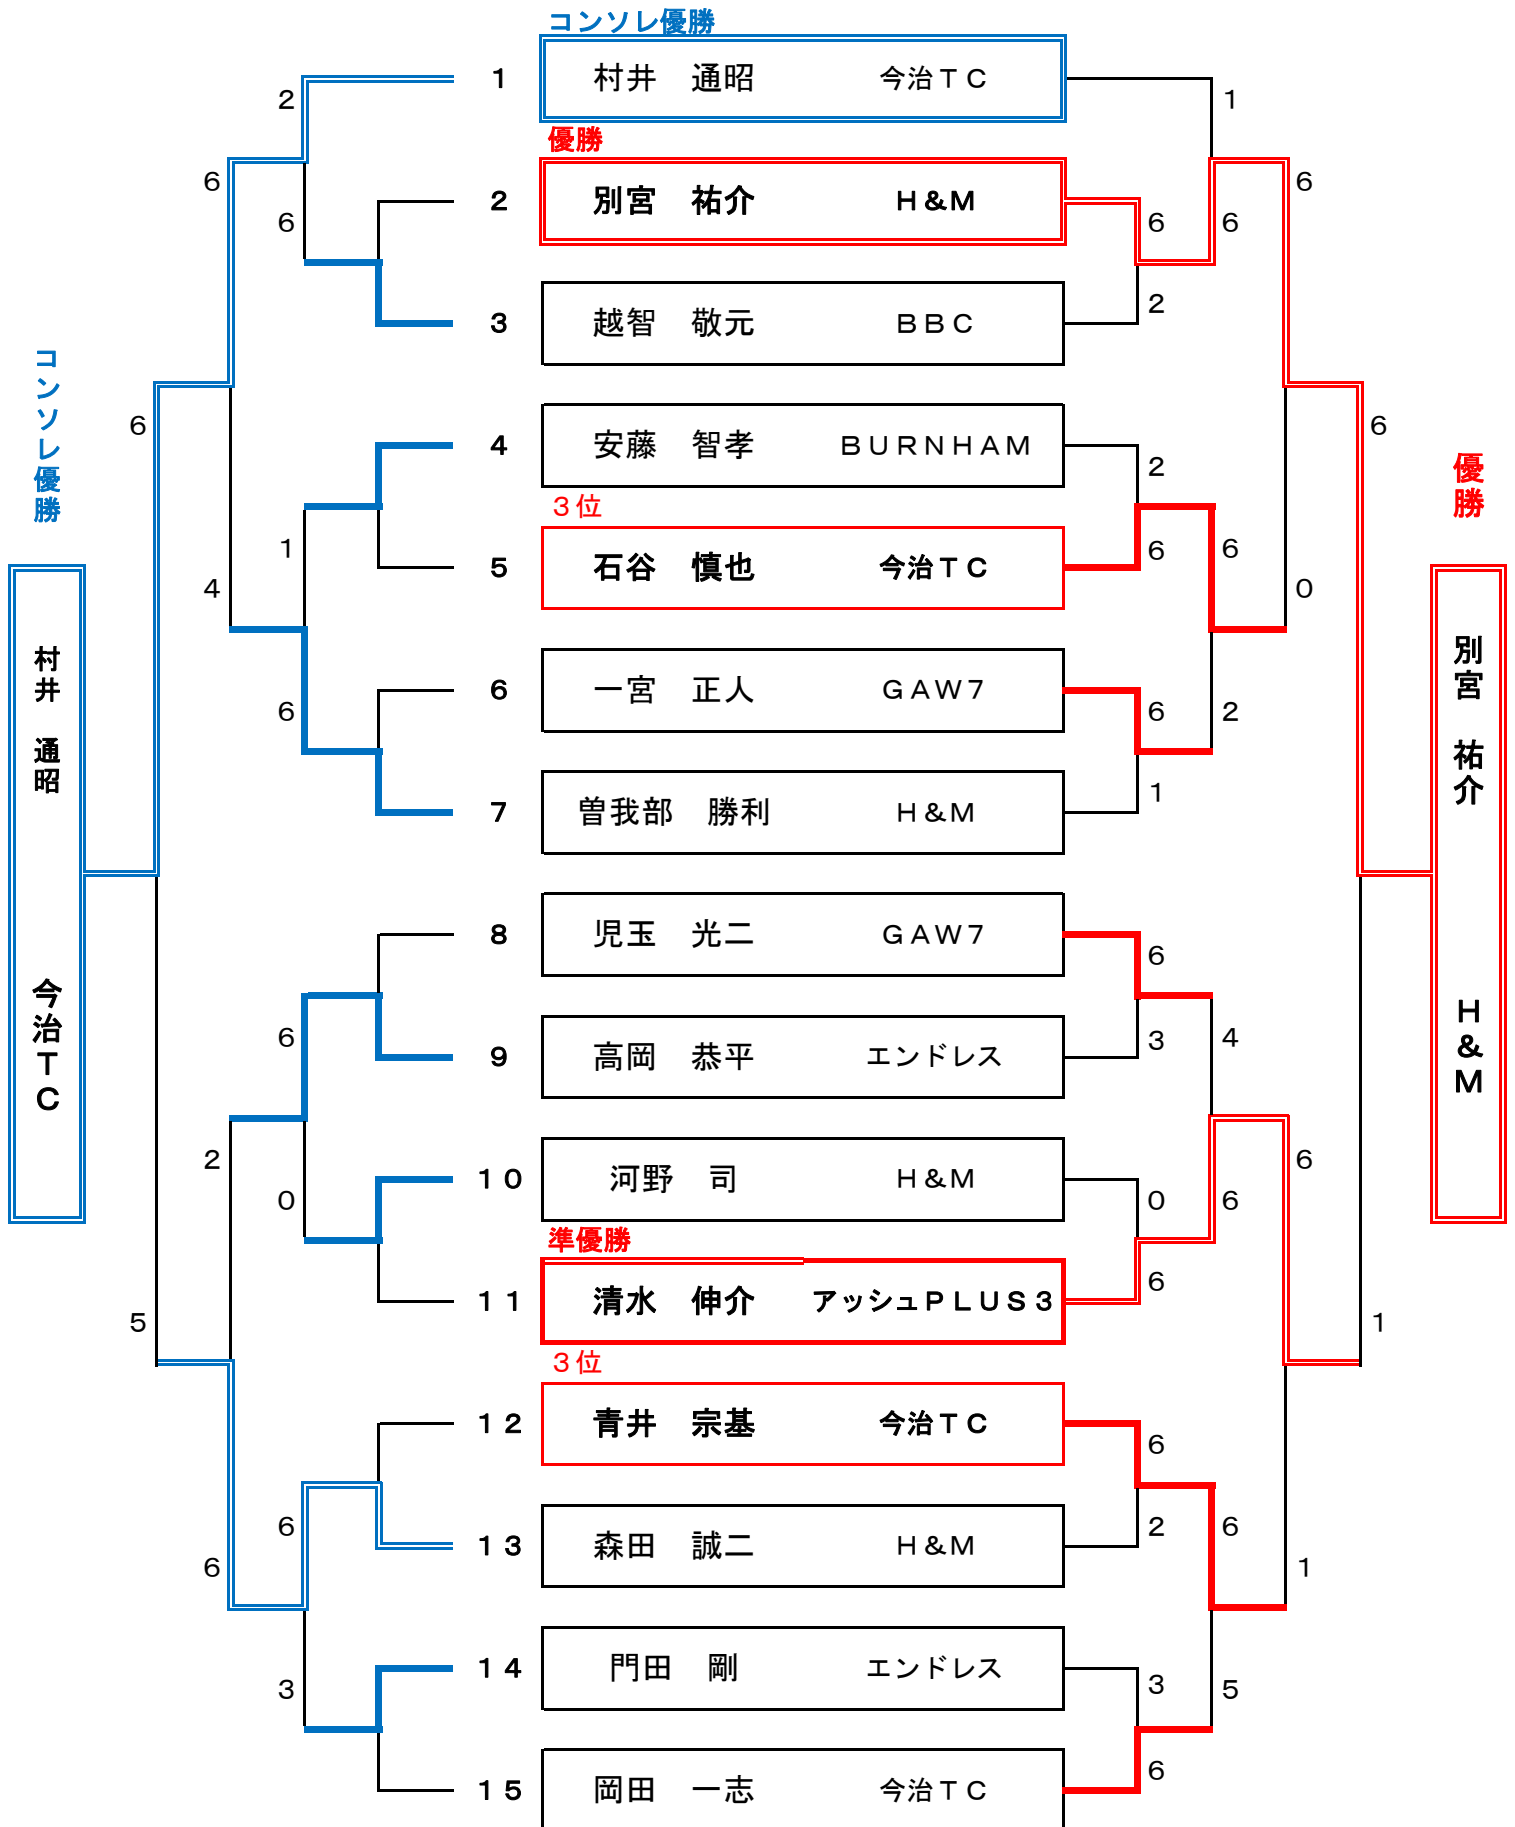

# 第13回 会長杯 シングルス大会

平成27年5月10日  
桜井スポーツランド(沖浦)

■男子Aクラス

※コンソレ 6ゲーム先取 ノードバンテージ 時間の都合で変更になる場合があります

※本戦 6ゲームマッチ ノードバンテージ

# 第13回 会長杯 シングルス大会

平成27年5月10日

湯の浦テニスコート

■男子Cクラス

コンソレ

本戦

全試合 6ゲーム先取 ノードバンテージ コンソレは時間の都合で変更になる場合があります

# 第13回 会長杯 シングルス大会

平成27年5月10日

■女子初級クラス

湯の浦テニスコート

|   |               | 1   | 2   | 3   | 4   | 勝敗  | 順位 |
|---|---------------|-----|-----|-----|-----|-----|----|
| 1 | 森 千恵 KD1クラブ   |     | 0-6 | 6-5 | 5-6 | 1-2 | 3位 |
| 2 | 山路 友貴 ファーストTC | 6-0 |     | 6-1 | 6-5 | 3-0 | 優勝 |
| 3 | 砂田 たまみ KD1クラブ | 5-6 | 1-6 |     | 3-6 | 0-3 | 4位 |
| 4 | 大野 理絵 今治TC    | 6-5 | 5-6 | 6-3 |     | 2-1 | 2位 |

※全試合6ゲーム先取 ノーアドバンテージで行って下さい。